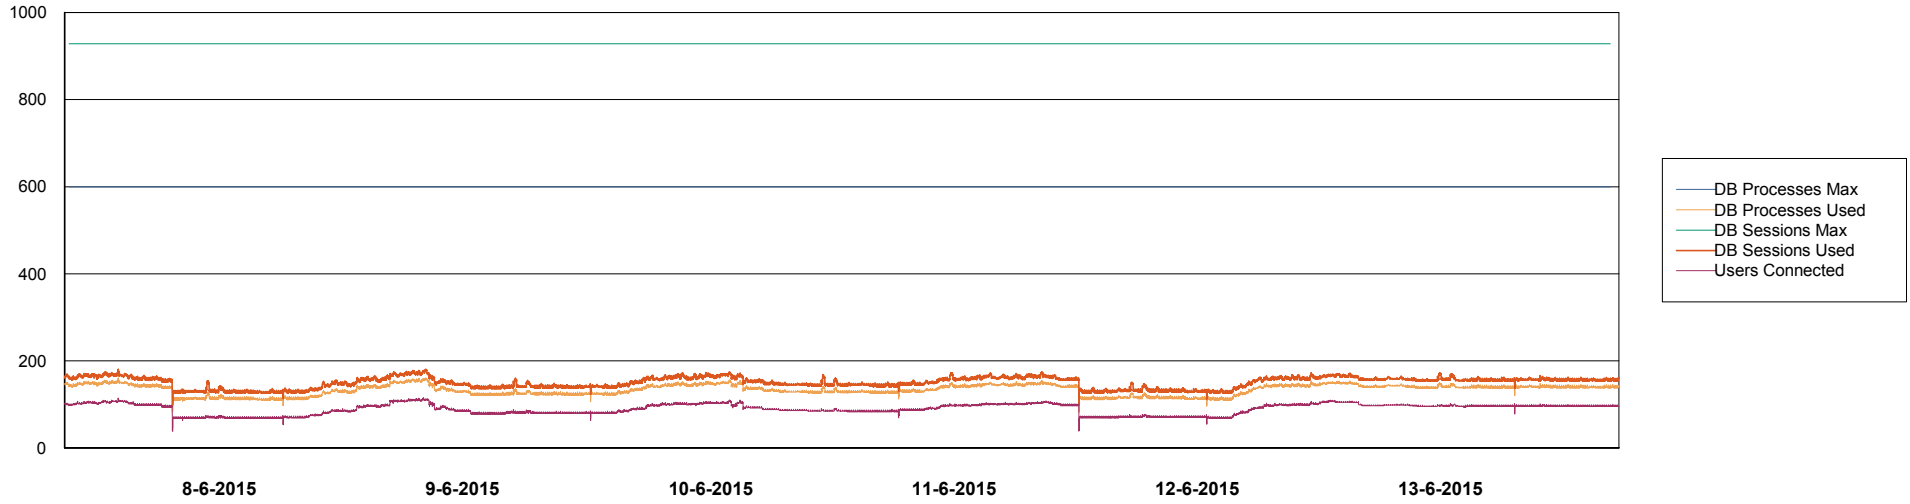

=====
 HARDDISK USAGE DFD_PRD_ORACLE2
 =====

	Total disk space on C (GB)	Free disk space on C (GB)	Total disk space on D (GB)	Free disk space on D (GB)	Total disk space on E (GB)	Free disk space on E (GB)	Total disk space on F (GB)	Free disk space on F (GB)
13-6-2015	78	58	479	343	400	114	800	704
12-6-2015	78	58	479	343	400	116	800	704
11-6-2015	78	58	479	343	400	82	800	704
10-6-2015	78	58	479	343	400	60	800	704
9-6-2015	78	58	479	343	400	63	800	704
8-6-2015	78	58	479	343	400	68	800	704
7-6-2015	78	58	479	343	400	71	800	704

Weekly SLA Customer Report

Customer DFD Production
Database ID 39

DATABASE PERFORMANCE DFDDB_Production

Weekly SLA Customer Report

Customer DFD Production
Database ID 39

DATABASE PERFORMANCE DFDDB_Standby

Weekly SLA Customer Report