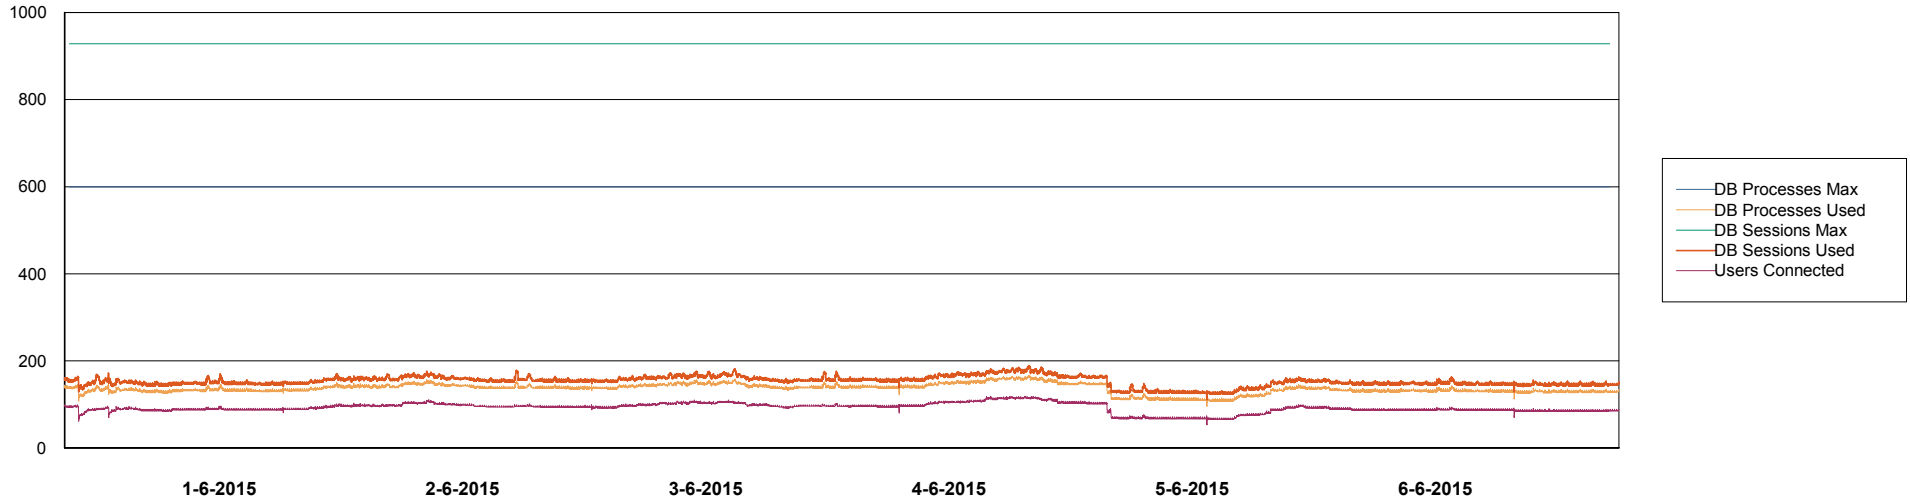

=====
 HARDDISK USAGE DFD_PRD_ORACLE2
 =====

	Total disk space on C (GB)	Free disk space on C (GB)	Total disk space on D (GB)	Free disk space on D (GB)	Total disk space on E (GB)	Free disk space on E (GB)	Total disk space on F (GB)	Free disk space on F (GB)
6-6-2015	78	58	479	343	400	72	800	704
5-6-2015	78	58	479	343	400	73	800	704
4-6-2015	78	58	479	343	400	77	800	704
3-6-2015	78	58	479	343	400	82	800	704
2-6-2015	78	58	479	343	400	85	800	704
1-6-2015	78	58	479	343	400	89	800	704
31-5-2015	78	58	479	343	400	91	800	704

Weekly SLA Customer Report

Customer DFD Production
Database ID 39

DATABASE PERFORMANCE DFDDDB_Production

Weekly SLA Customer Report

Customer DFD Production
Database ID 39

DATABASE PERFORMANCE DFDDB_Standby