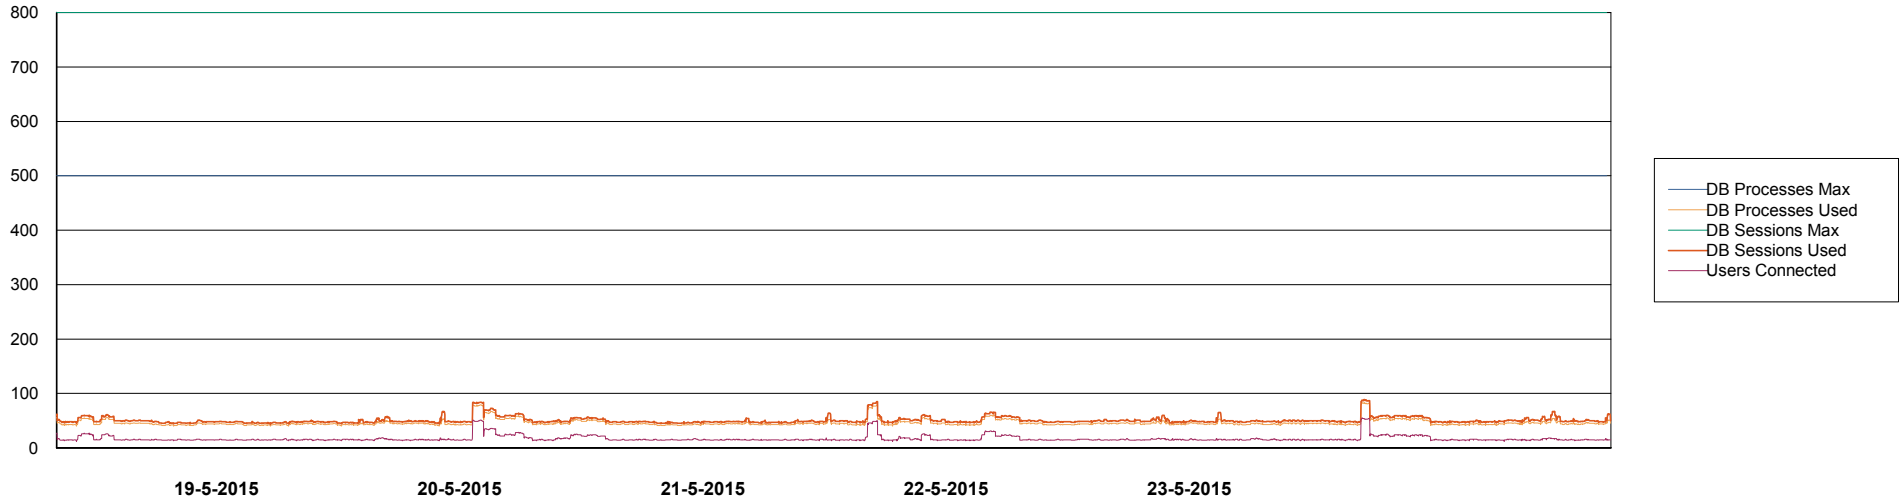

DATABASE PERFORMANCE NIXDB_BI