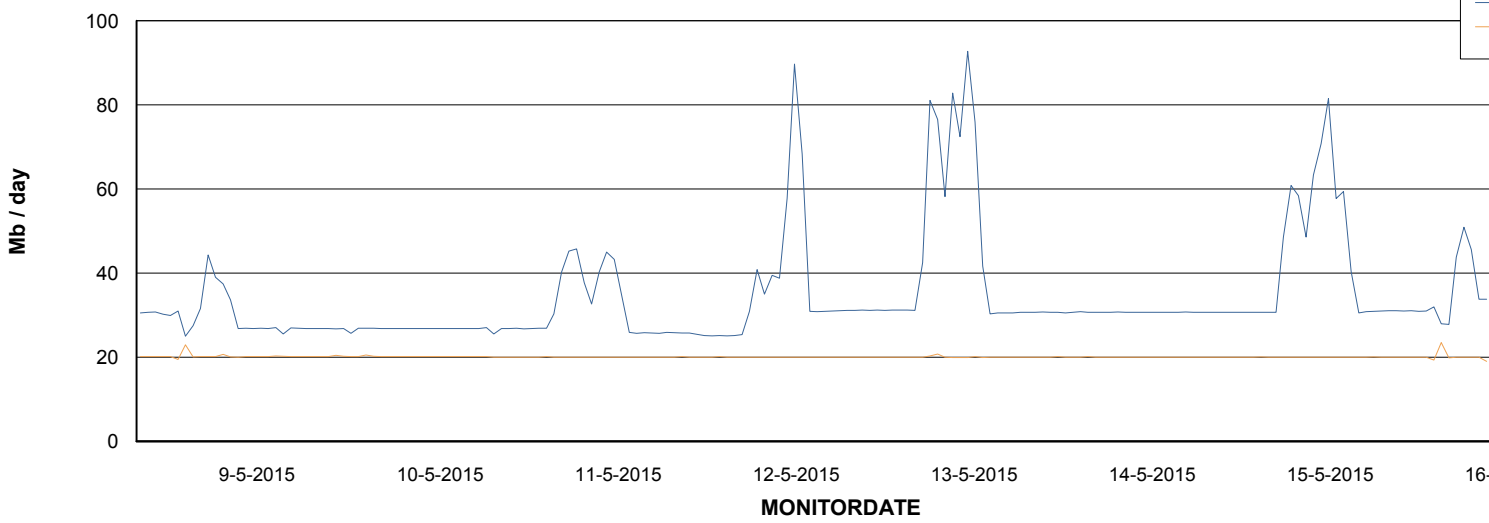

Avg memory used per ReportServer Service

- RMI_ASP_VMAMS3_SLOT2_REP
- SPO_ASP_VMAMS1_SLOT2_REP