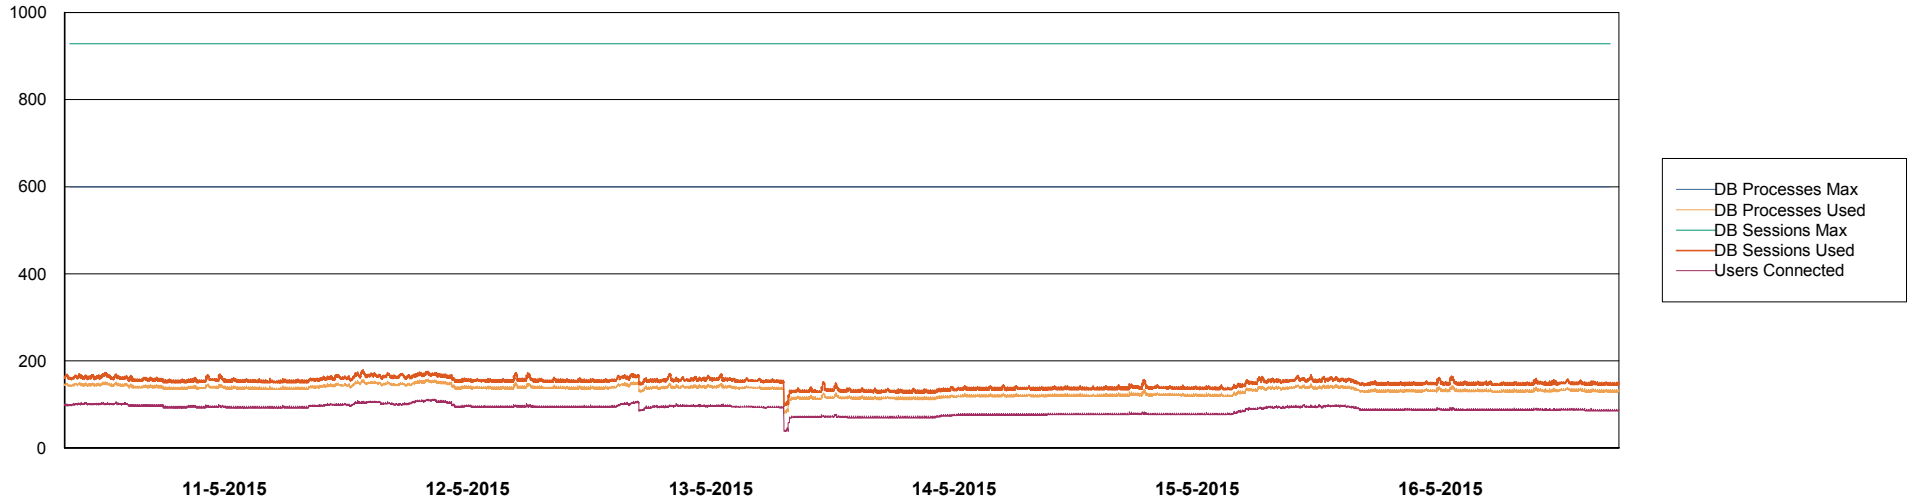

=====
 HARDDISK USAGE DFD_PRD_ORACLE2
 =====

	Total disk space on C (GB)	Free disk space on C (GB)	Total disk space on D (GB)	Free disk space on D (GB)	Total disk space on E (GB)	Free disk space on E (GB)	Total disk space on F (GB)	Free disk space on F (GB)
16-5-2015	78	58	479	344	400	129	800	704
15-5-2015	78	58	479	344	400	131	800	704
14-5-2015	78	58	479	344	400	102	800	704
13-5-2015	78	58	479	343	400	62	800	704
12-5-2015	78	58	479	343	400	66	800	704
11-5-2015	78	58	479	343	400	70	800	710
10-5-2015	78	58	479	343	400	72	800	714

Weekly SLA Customer Report

Customer DFD Production
Database ID 39

DATABASE PERFORMANCE DFDDDB_Production

Weekly SLA Customer Report

Customer DFD Production
Database ID 39

DATABASE PERFORMANCE DFDDB_Standby