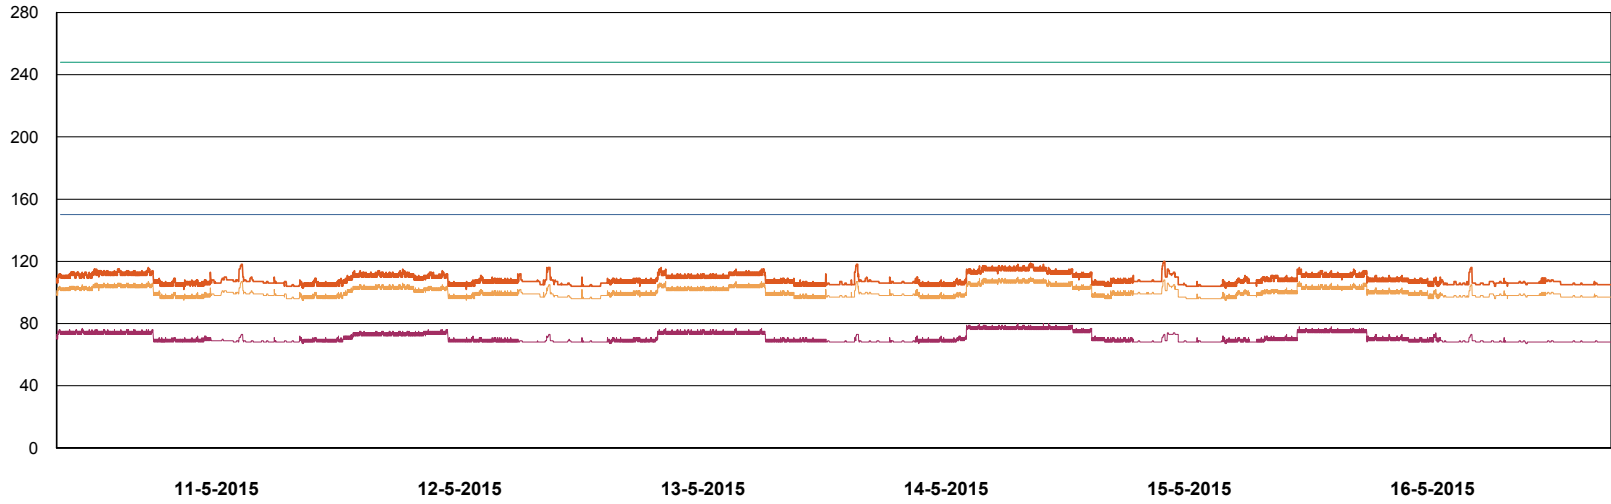

Weekly SLA Customer Report

Customer CIW Production
 Database ID 45

=====
 HARDDISK USAGE CIW_PRD_ORACLE1
 =====

	Total disk space on C (GB)	Free disk space on C (GB)	Total disk space on D (GB)	Free disk space on D (GB)	Total disk space on E (GB)	Free disk space on E (GB)
16-5-2015	276	146	279	186	279	112
15-5-2015	276	146	279	186	279	113
14-5-2015	276	146	279	186	279	113
13-5-2015	276	146	279	186	279	114
12-5-2015	276	146	279	186	279	115
11-5-2015	276	146	279	186	279	116
10-5-2015	276	146	279	186	279	118

=====
 HARDDISK USAGE CIW_PRD_ORACLE2
 =====

	Total disk space on C (GB)	Free disk space on C (GB)	Total disk space on D (GB)	Free disk space on D (GB)	Total disk space on E (GB)	Free disk space on E (GB)
16-5-2015	555	397	558	550	558	502
15-5-2015	555	397	558	550	558	503
14-5-2015	555	397	558	550	558	483
13-5-2015	555	397	558	550	558	462
12-5-2015	555	397	558	550	558	462
11-5-2015	555	397	558	550	558	463
10-5-2015	555	397	558	550	558	465

Weekly SLA Customer Report

Customer CIW Production
Database ID 45

DATABASE PERFORMANCE CIWDB_Production

- DB Processes Max
- DB Processes Used
- DB Sessions Max
- DB Sessions Used
- Users Connected

- Session Active