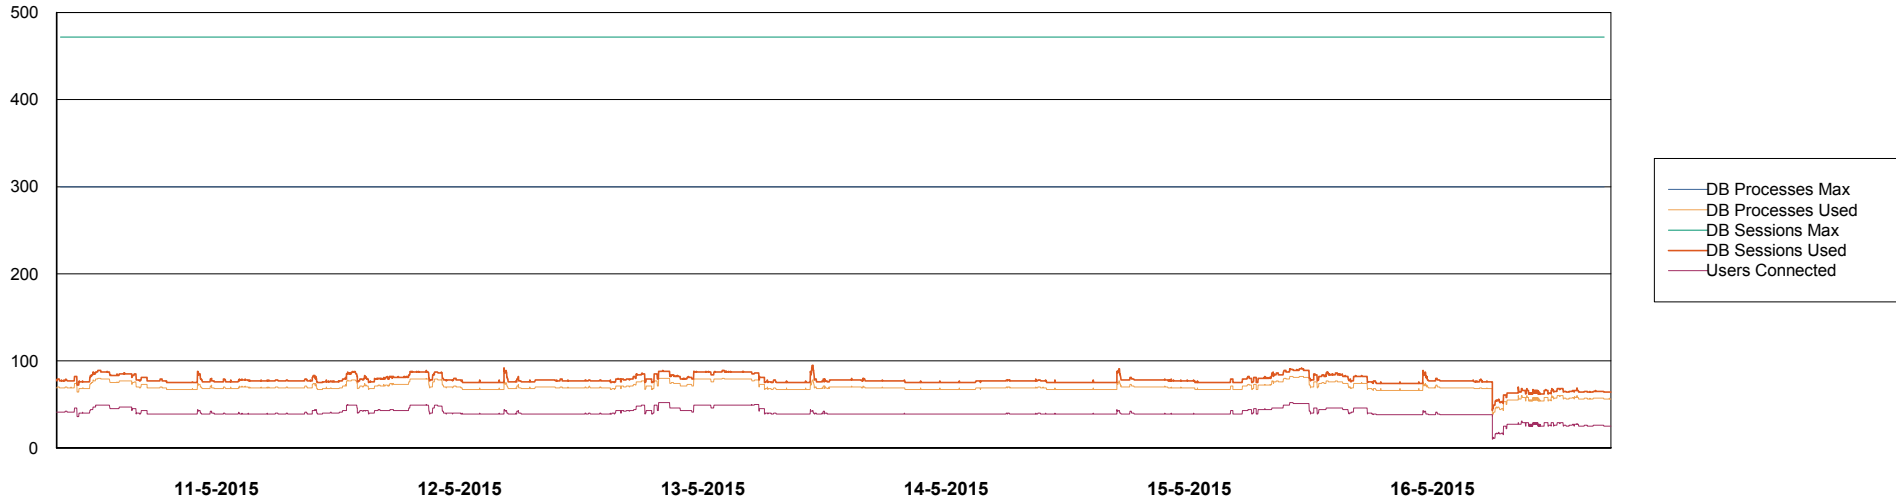

=====  
 HARDDISK USAGE    BOH\_PRD\_ORACLE2  
 =====

	Total disk space on C (GB)	Free disk space on C (GB)	Total disk space on D (GB)	Free disk space on D (GB)	Total disk space on E (GB)	Free disk space on E (GB)
16-5-2015	557	496	227	183	329	224
15-5-2015	557	496	227	183	329	226
14-5-2015	557	496	227	183	329	227
13-5-2015	557	496	227	183	329	227
12-5-2015	557	496	227	183	329	228
11-5-2015	557	496	227	183	329	229
10-5-2015	557	496	227	183	329	230

# Weekly SLA Customer Report

Customer BOH\_Production  
Database ID 55

DATABASE PERFORMANCE BOHDB\_Production