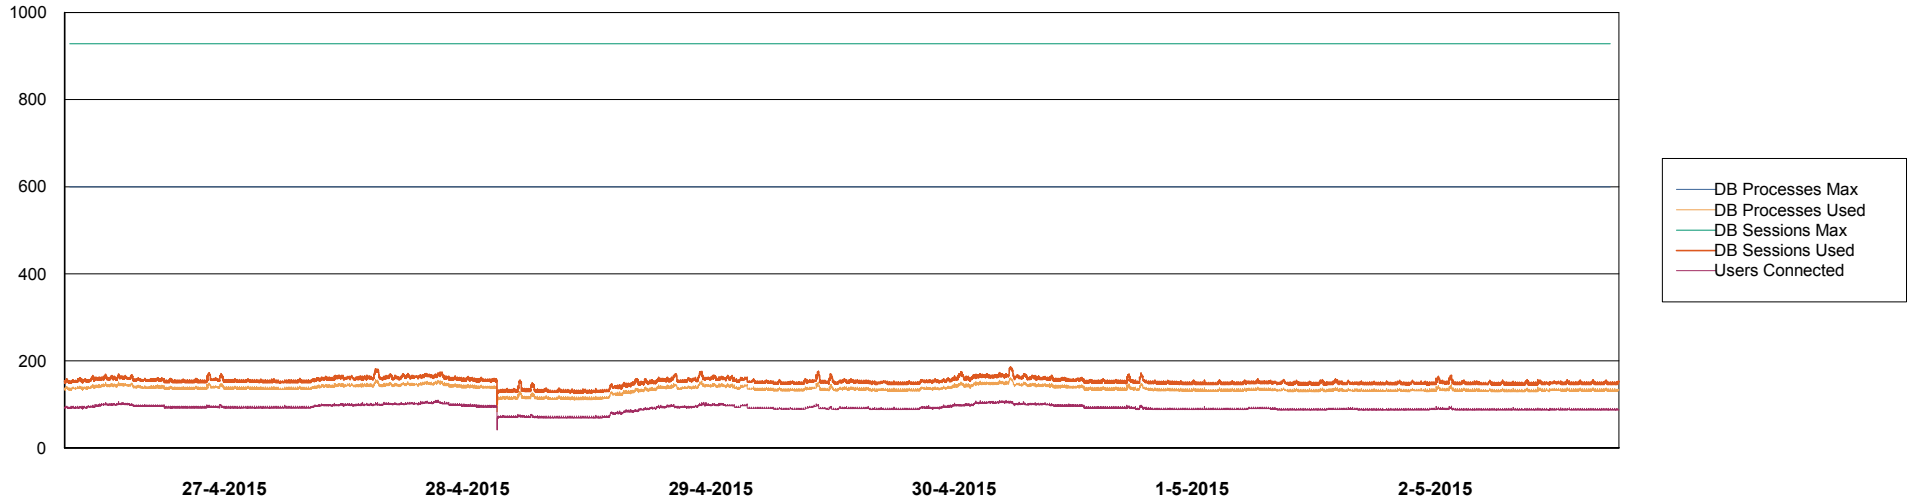

=====
 HARDDISK USAGE DFD_PRD_ORACLE2
 =====

	Total disk space on C (GB)	Free disk space on C (GB)	Total disk space on D (GB)	Free disk space on D (GB)	Total disk space on E (GB)	Free disk space on E (GB)	Total disk space on F (GB)	Free disk space on F (GB)
2-5-2015	78	58	479	343	400	94	800	714
1-5-2015	78	58	479	343	400	95	800	714
30-4-2015	78	58	479	343	400	98	800	714
29-4-2015	78	58	479	343	400	101	800	714
28-4-2015	78	58	479	343	400	105	800	714
27-4-2015	78	58	479	343	400	109	800	714
26-4-2015	78	58	479	343	400	112	800	714

Weekly SLA Customer Report

Customer DFD Production
Database ID 39

DATABASE PERFORMANCE DFDDDB_Production

Weekly SLA Customer Report

Customer DFD Production
Database ID 39

DATABASE PERFORMANCE DFDDB_Standby