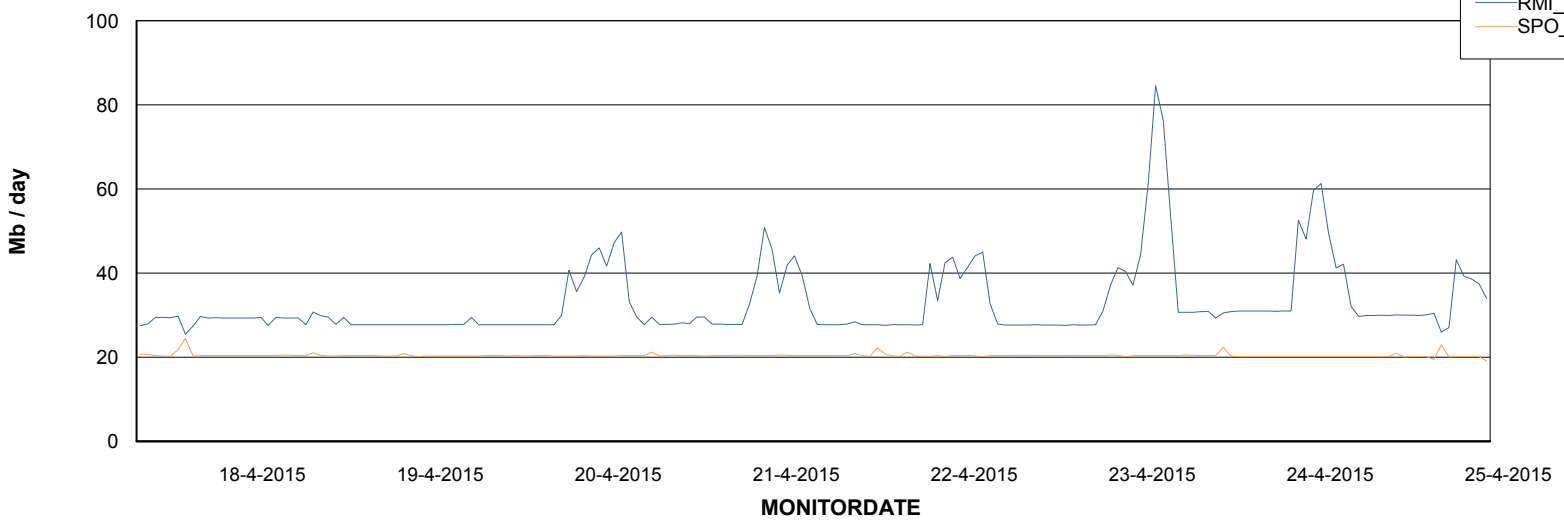

Avg memory used per ReportServer Service

- RMI_ASP_VMAMS3_SLOT2_REP
- SPO_ASP_VMAMS1_SLOT2_REP