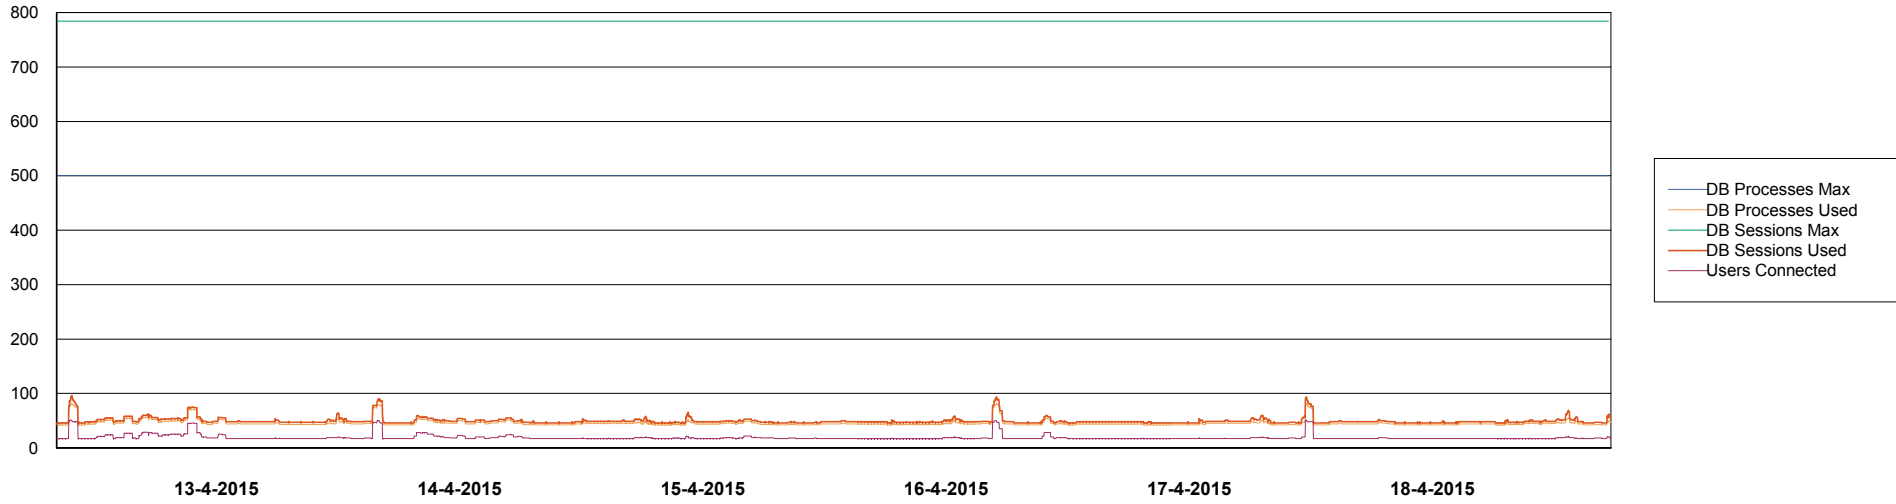

DATABASE PERFORMANCE NIXDB_BI