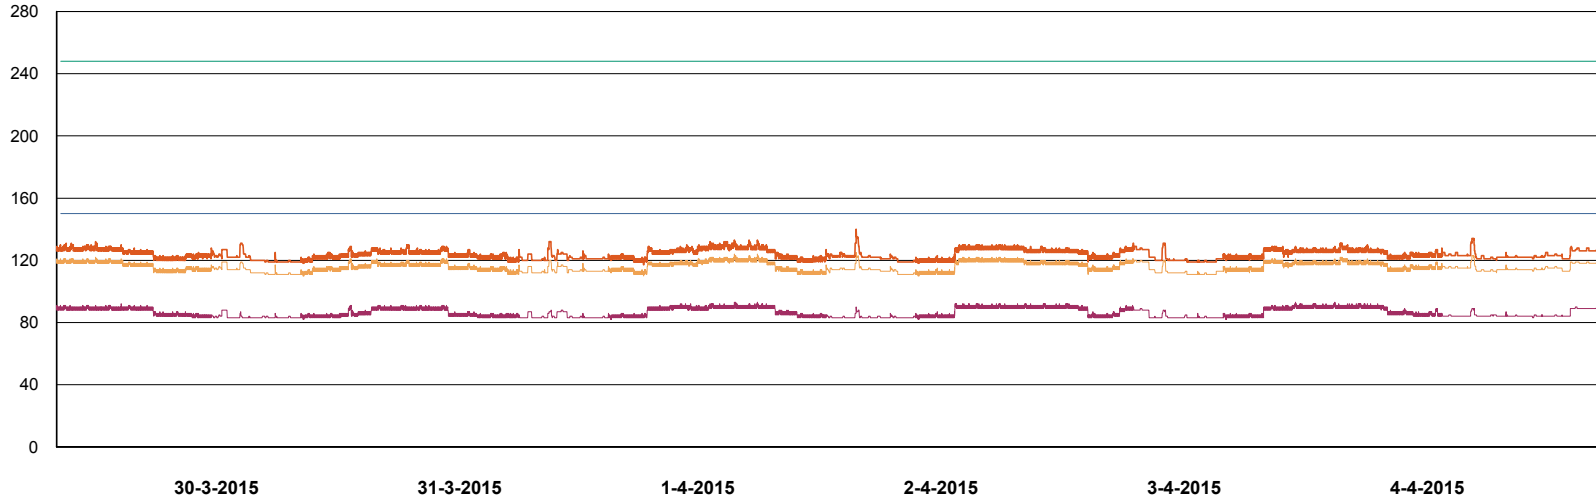

=====
 HARDDISK USAGE CIW_PRD_ORACLE2
 =====

	Total disk space on C (GB)	Free disk space on C (GB)	Total disk space on D (GB)	Free disk space on D (GB)	Total disk space on E (GB)	Free disk space on E (GB)
4-4-2015	555	398	558	550	558	498
3-4-2015	555	398	558	550	558	499
2-4-2015	555	398	558	550	558	500
1-4-2015	555	398	558	550	558	501
31-3-2015	555	398	558	550	558	502
30-3-2015	555	398	558	550	558	503
29-3-2015	555	398	558	550	558	504

Weekly SLA Customer Report

Customer CIW Production
Database ID 45

DATABASE PERFORMANCE CIWDB_Production

- DB Processes Max
- DB Processes Used
- DB Sessions Max
- DB Sessions Used
- Users Connected

- Session Active