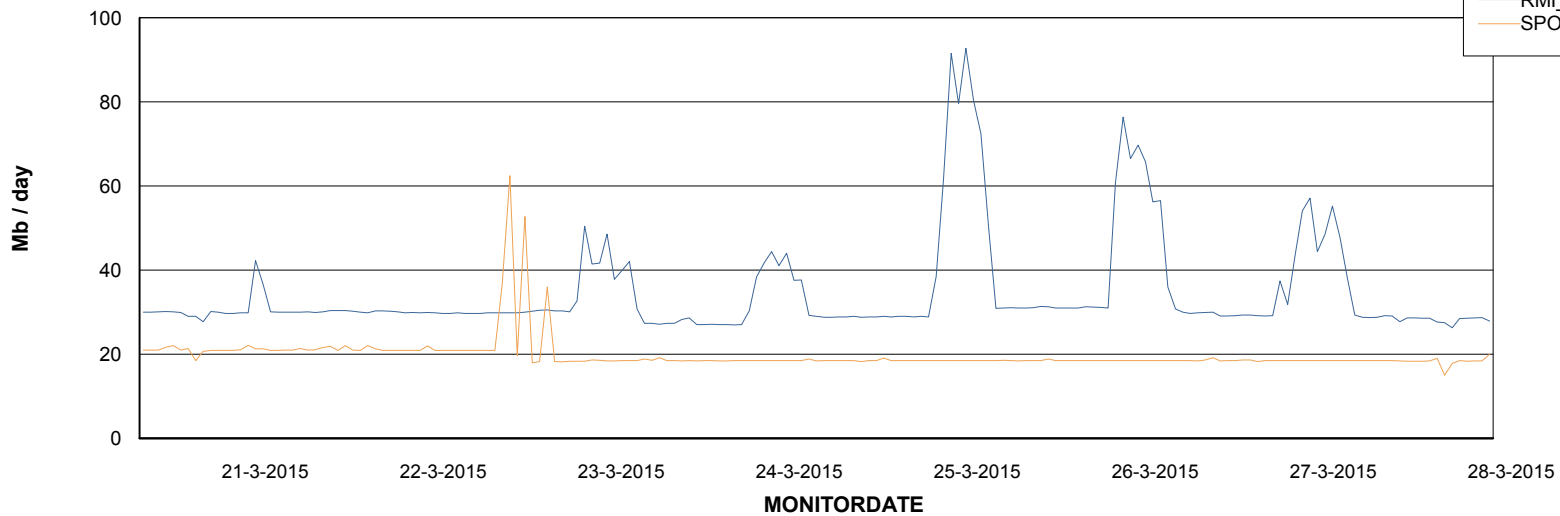

Avg memory used per ReportServer Service

- RMI_ASP_VMAMS3_SLOT2_REP
- SPO_ASP_VMAMS1_SLOT2_REP