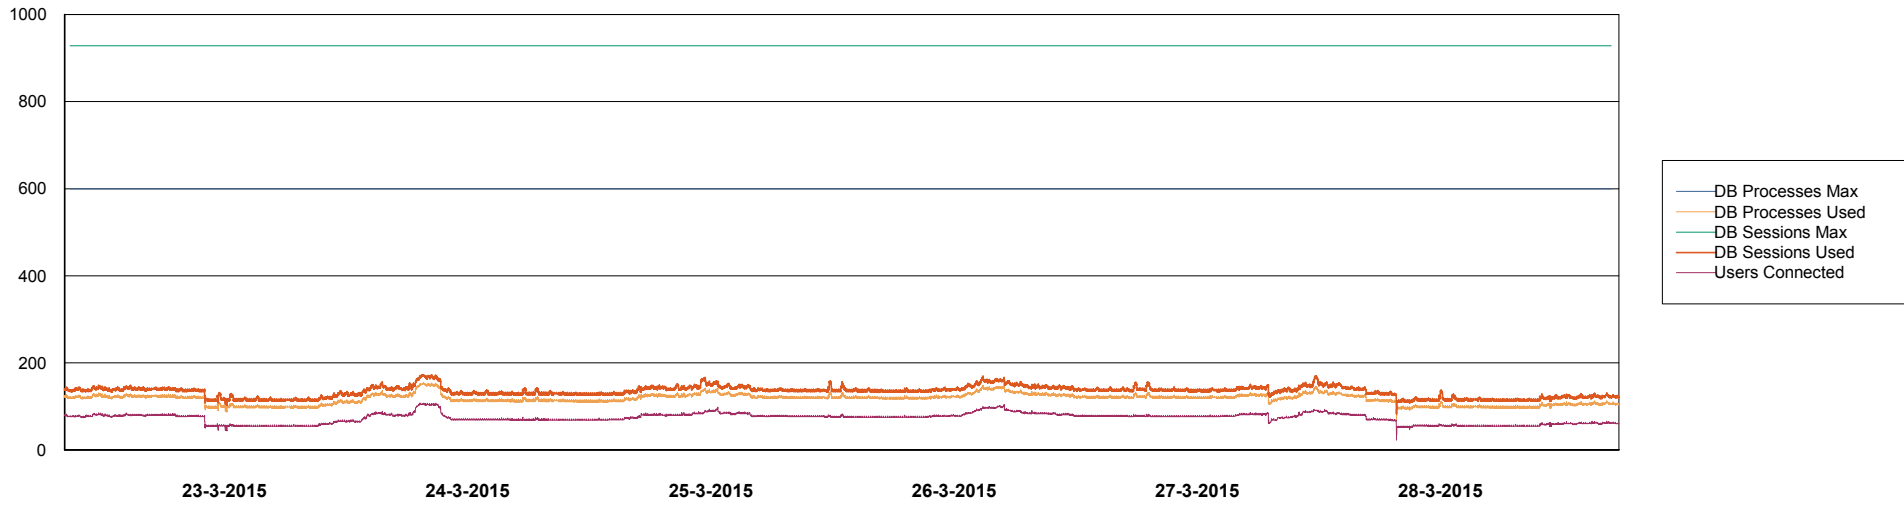

=====
 HARDDISK USAGE DFD_PRD_ORACLE2
 =====

	Total disk space on C (GB)	Free disk space on C (GB)	Total disk space on D (GB)	Free disk space on D (GB)	Total disk space on E (GB)	Free disk space on E (GB)	Total disk space on F (GB)	Free disk space on F (GB)
28-3-2015	78	58	479	343	400	180	800	740
27-3-2015	78	58	479	343	400	185	800	740
26-3-2015	78	58	479	343	400	192	800	740
25-3-2015	78	58	479	343	400	109	800	740
24-3-2015	78	58	479	343	400	64	800	740
23-3-2015	78	58	479	343	400	67	800	740
22-3-2015	78	58	479	343	400	70	800	742

Weekly SLA Customer Report

Customer DFD Production
Database ID 39

DATABASE PERFORMANCE DFDDB_Production

Weekly SLA Customer Report

Customer DFD Production
Database ID 39

DATABASE PERFORMANCE DFDDB_Standby

Weekly SLA Customer Report