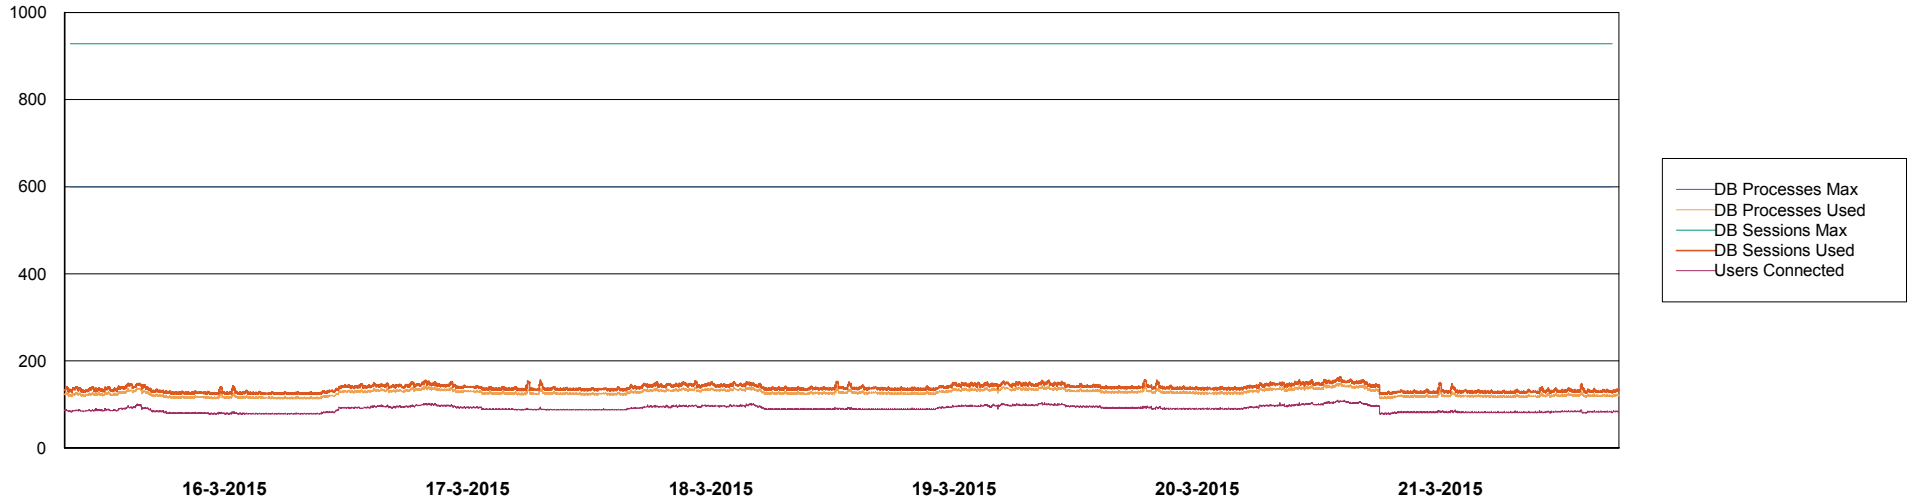

=====
 HARDDISK USAGE DFD_PRD_ORACLE2
 =====

	Total disk space on C (GB)	Free disk space on C (GB)	Total disk space on D (GB)	Free disk space on D (GB)	Total disk space on E (GB)	Free disk space on E (GB)	Total disk space on F (GB)	Free disk space on F (GB)
21-3-2015	78	58	479	343	400	72	800	744
20-3-2015	78	58	479	343	400	74	800	744
19-3-2015	78	58	479	343	400	77	800	744
18-3-2015	78	58	479	343	400	79	800	744
17-3-2015	78	58	479	343	400	82	800	744
16-3-2015	78	58	479	343	400	84	800	749
15-3-2015	78	58	479	343	400	86	800	750

Weekly SLA Customer Report

Customer DFD Production
Database ID 39

DATABASE PERFORMANCE DFDDDB_Production

Weekly SLA Customer Report

Customer DFD Production
Database ID 39

DATABASE PERFORMANCE DFDDB_Standby