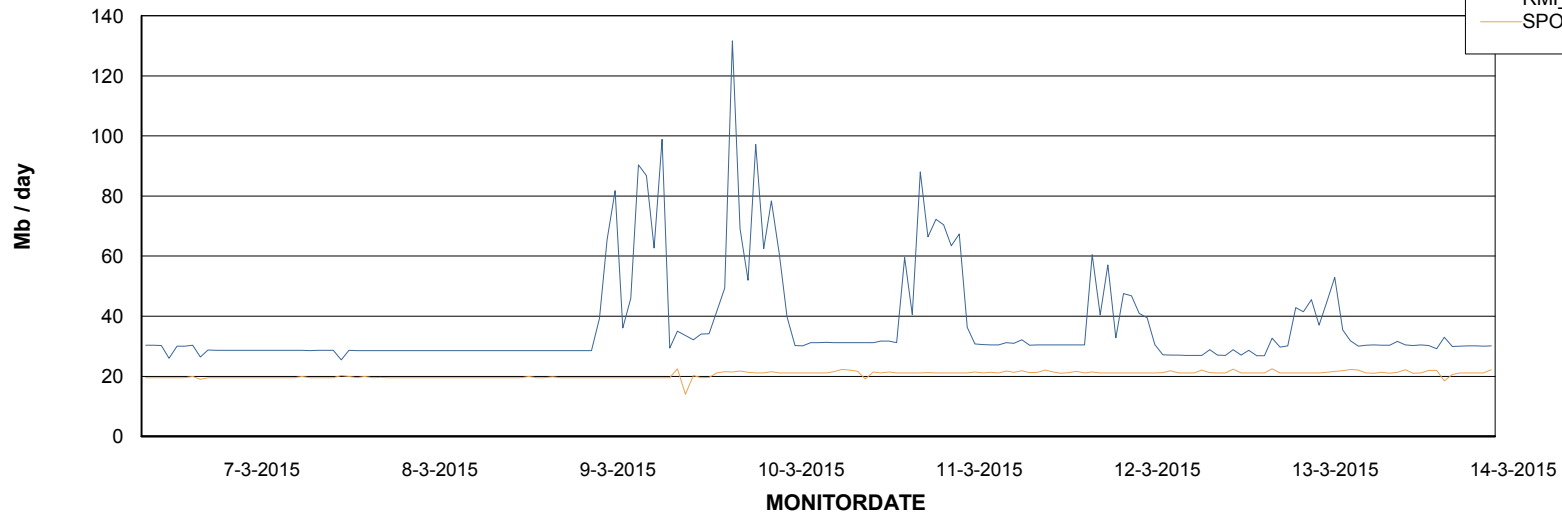

Avg memory used per ReportServer Service

- RMI_ASP_VMAMS3_SLOT2_REP
- SPO_ASP_VMAMS1_SLOT2_REP