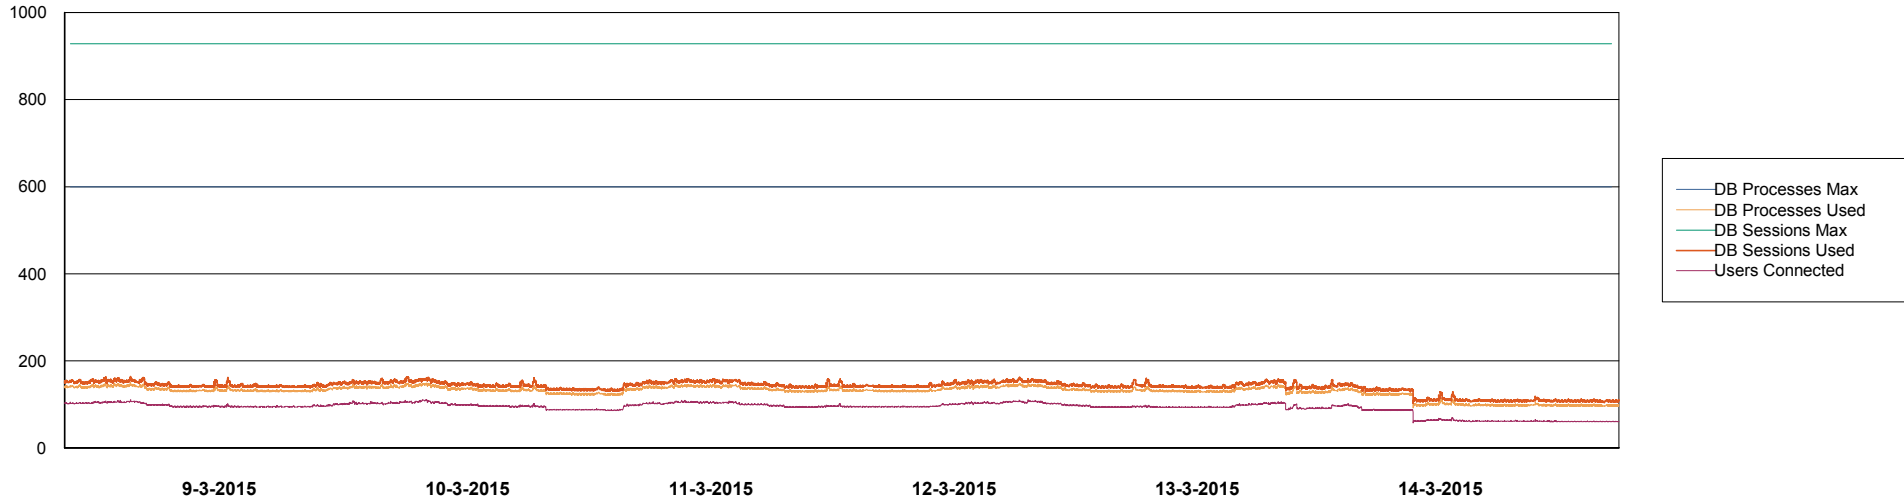

=====
 HARDDISK USAGE DFD_PRD_ORACLE2
 =====

	Total disk space on C (GB)	Free disk space on C (GB)	Total disk space on D (GB)	Free disk space on D (GB)	Total disk space on E (GB)	Free disk space on E (GB)	Total disk space on F (GB)	Free disk space on F (GB)
14-3-2015	78	58	479	343	400	87	800	750
13-3-2015	78	58	479	343	400	89	800	750
12-3-2015	78	58	479	343	400	92	800	750
11-3-2015	78	58	479	343	400	95	800	750
10-3-2015	78	58	479	343	400	98	800	750
9-3-2015	78	58	479	343	400	100	800	750
8-3-2015	78	58	479	343	400	102	800	750

Weekly SLA Customer Report

Customer DFD Production
Database ID 39

DATABASE PERFORMANCE DFDDB_Production

Weekly SLA Customer Report

Customer DFD Production
Database ID 39

DATABASE PERFORMANCE DFDDB_Standby

Weekly SLA Customer Report