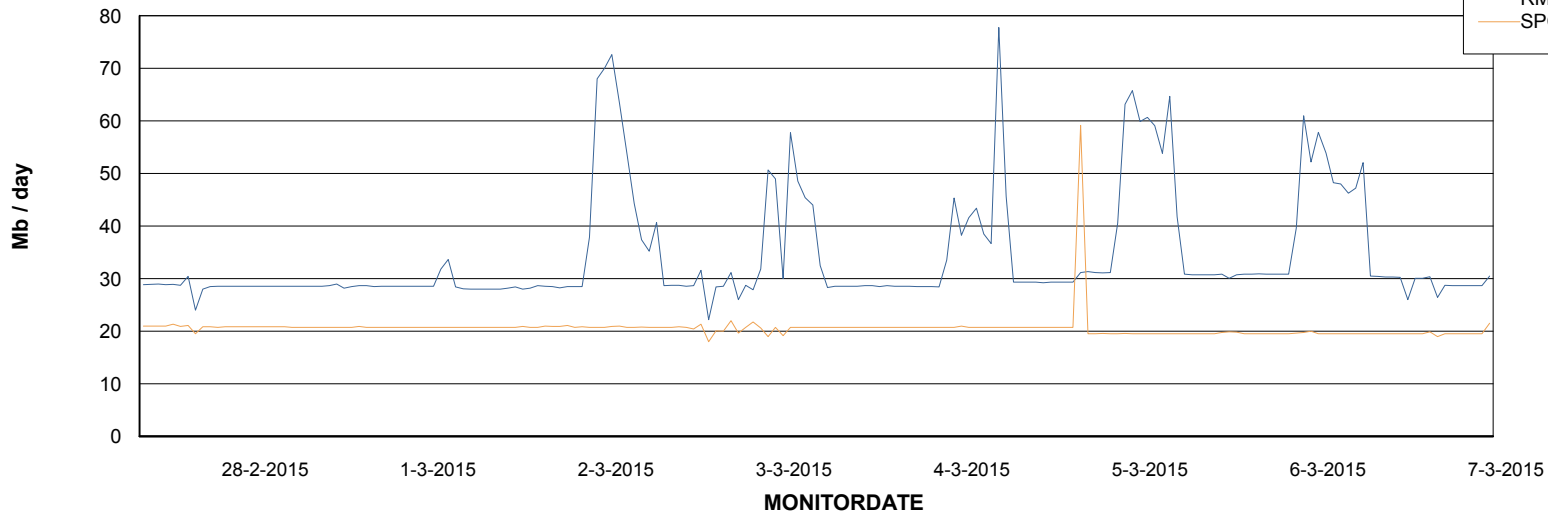

Avg memory used per ReportServer Service

- RMI_ASP_VMAMS3_SLOT2_REP
- SPO_ASP_VMAMS1_SLOT2_REP