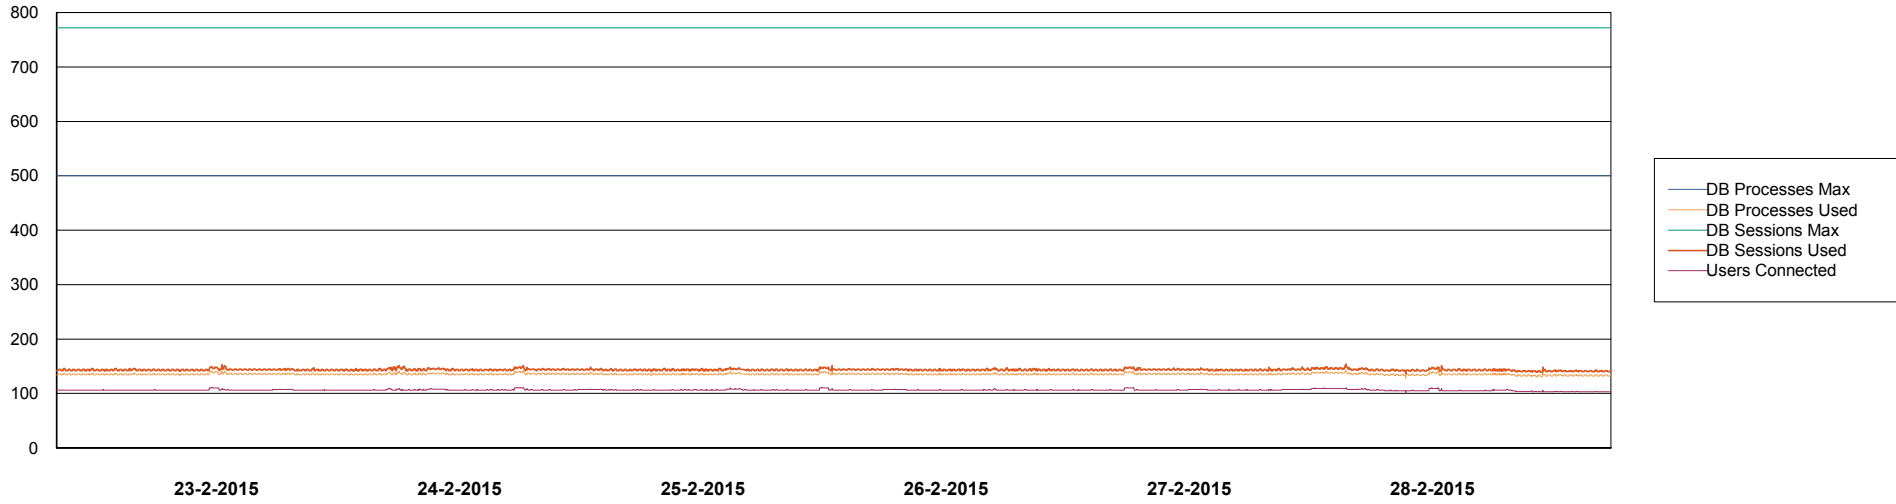

Weekly SLA Customer Report

Customer   PHS_Production
Database ID   47

	Total disk space on C (GB)	Free disk space on C (GB)	Total disk space on D (GB)	Free disk space on D (GB)
6-3-2015	0	53	0	43
27-2-2015	200	53	75	43
26-2-2015	200	53	75	43
25-2-2015	200	53	75	44
24-2-2015	200	53	75	44
23-2-2015	200	53	75	46
22-2-2015	200	53	75	48

=====
HARDDISK USAGE   PHS_TST_GCAB778a
=====

	Total disk space on C (GB)	Free disk space on C (GB)	Total disk space on D (GB)	Free disk space on D (GB)
27-2-2015	150	33	75	49
26-2-2015	150	33	75	49
25-2-2015	150	33	75	49
24-2-2015	150	33	75	49
23-2-2015	150	33	75	49
22-2-2015	150	33	75	49

Weekly SLA Customer Report

Customer PHS_Production
Database ID 47

DATABASE PERFORMANCE PHSDB_Production