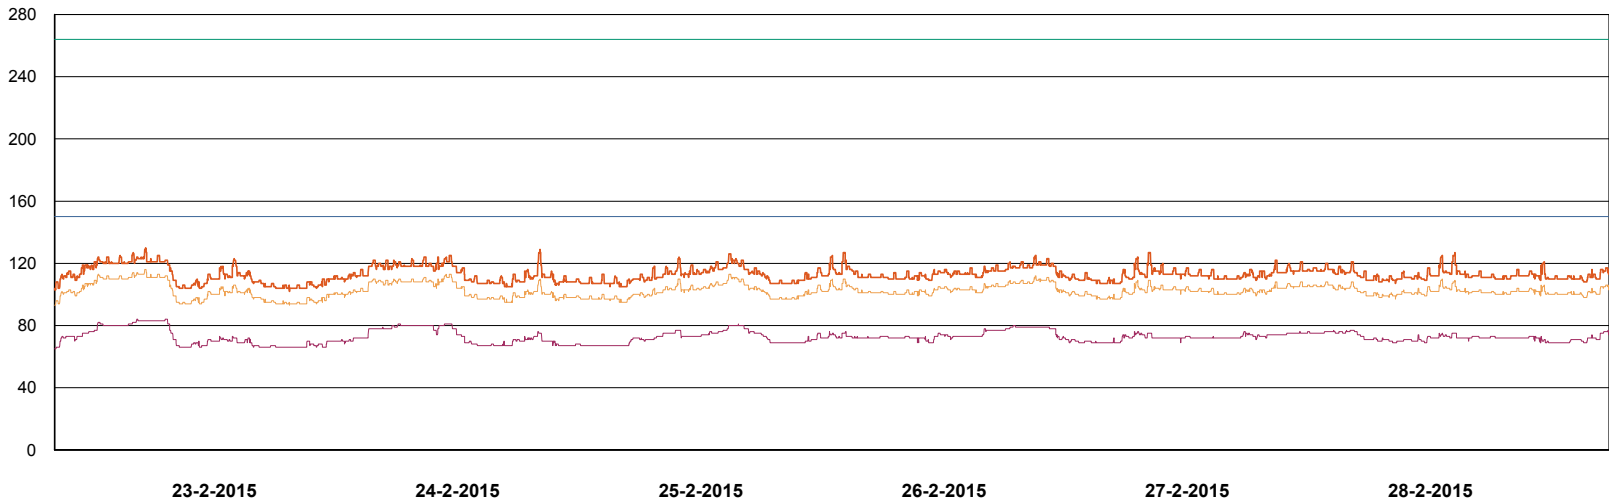

Weekly SLA Customer Report

Customer FIS_Production
Database ID 46

=====
HARDDISK USAGE FIS_PRD_ORACLE1
=====

	Total disk space on C (GB)	Free disk space on C (GB)	Total disk space on L (GB)	Free disk space on L (GB)	Total disk space on O (GB)	Free disk space on O (GB)
28-2-2015	279	224	279	196	186	35
27-2-2015	279	224	279	197	186	35
26-2-2015	279	224	279	199	186	35
25-2-2015	279	224	279	200	186	35
24-2-2015	279	224	279	201	186	35
23-2-2015	279	224	279	203	186	35
22-2-2015	279	224	279	205	186	35

=====
HARDDISK USAGE FIS_PRD_ORACLE2
=====

	Total disk space on C (GB)	Free disk space on C (GB)	Total disk space on L (GB)	Free disk space on L (GB)	Total disk space on O (GB)	Free disk space on O (GB)
28-2-2015	279	228	279	151	186	35
27-2-2015	279	228	279	152	186	35
26-2-2015	279	228	279	153	186	35
25-2-2015	279	228	279	154	186	35
24-2-2015	279	228	279	155	186	35
23-2-2015	279	228	279	157	186	35
22-2-2015	279	228	279	159	186	35

Weekly SLA Customer Report

Customer FIS_Production
Database ID 46

DATABASE PERFORMANCE

FISDB_Production