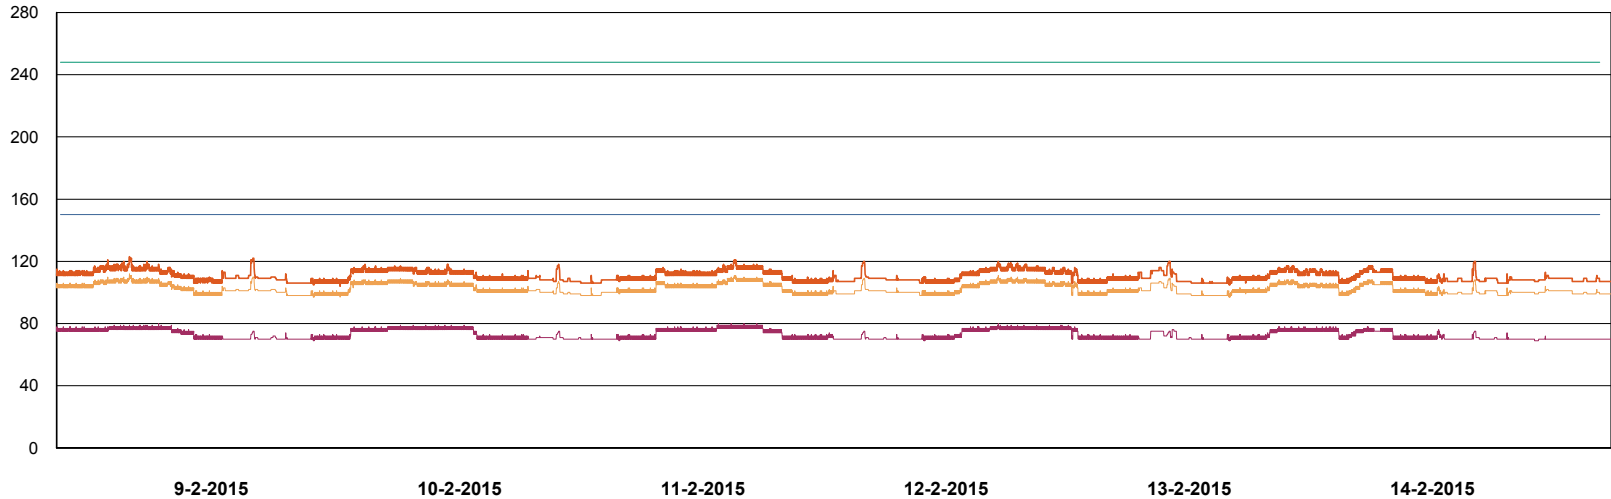

Weekly SLA Customer Report

Customer CIW Production
 Database ID 45

=====
 HARDDISK USAGE CIW_PRD_ORACLE1
 =====

	Total disk space on C (GB)	Free disk space on C (GB)	Total disk space on D (GB)	Free disk space on D (GB)	Total disk space on E (GB)	Free disk space on E (GB)
14-2-2015	276	140	279	186	279	198
13-2-2015	276	140	279	186	279	199
12-2-2015	276	140	279	186	279	199
11-2-2015	276	140	279	186	279	200
10-2-2015	276	141	279	186	279	201
9-2-2015	276	141	279	186	279	202
8-2-2015	276	141	279	186	279	204

=====
 HARDDISK USAGE CIW_PRD_ORACLE2
 =====

	Total disk space on C (GB)	Free disk space on C (GB)	Total disk space on D (GB)	Free disk space on D (GB)	Total disk space on E (GB)	Free disk space on E (GB)
14-2-2015	555	387	558	550	558	490
13-2-2015	555	387	558	550	558	491
12-2-2015	555	388	558	550	558	492
11-2-2015	555	388	558	550	558	493
10-2-2015	555	389	558	550	558	494
9-2-2015	555	389	558	550	558	495
8-2-2015	555	389	558	550	558	496

Weekly SLA Customer Report

Customer CIW Production
Database ID 45

DATABASE PERFORMANCE CIWDB_Production

- DB Processes Max
- DB Processes Used
- DB Sessions Max
- DB Sessions Used
- Users Connected

- Session Active