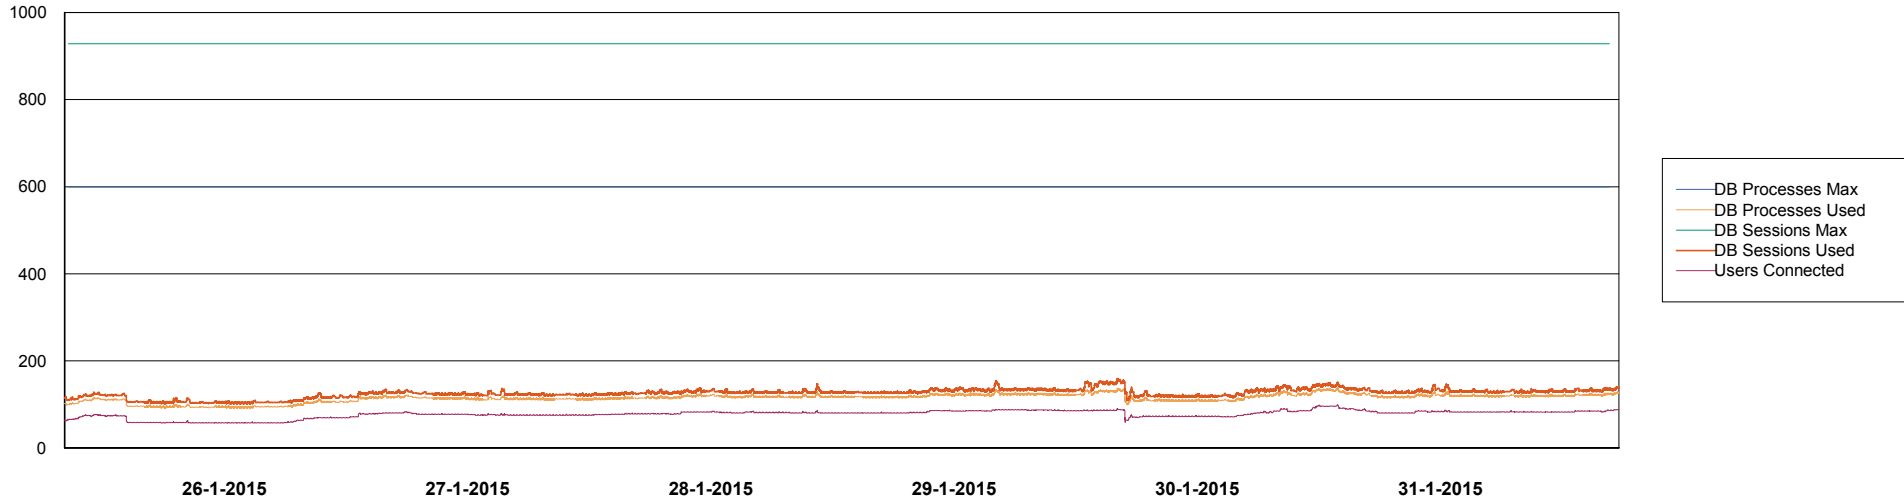

=====
 HARDDISK USAGE DFD_PRD_ORACLE2
 =====

	Total disk space on C (GB)	Free disk space on C (GB)	Total disk space on D (GB)	Free disk space on D (GB)	Total disk space on E (GB)	Free disk space on E (GB)	Total disk space on F (GB)	Free disk space on F (GB)
31-1-2015	78	59	479	344	400	128	800	751
30-1-2015	78	59	479	344	400	119	800	753
29-1-2015	78	59	479	344	400	130	800	756
28-1-2015	78	59	479	344	400	132	800	756
27-1-2015	78	59	479	344	400	133	800	756
26-1-2015	78	59	479	344	400	133	800	757
25-1-2015	78	59	479	344	400	134	800	757

Weekly SLA Customer Report

Customer DFD Production
Database ID 39

DATABASE PERFORMANCE DFDDDB_Production

Weekly SLA Customer Report

Customer DFD Production
Database ID 39

DATABASE PERFORMANCE DFDDB_Standby