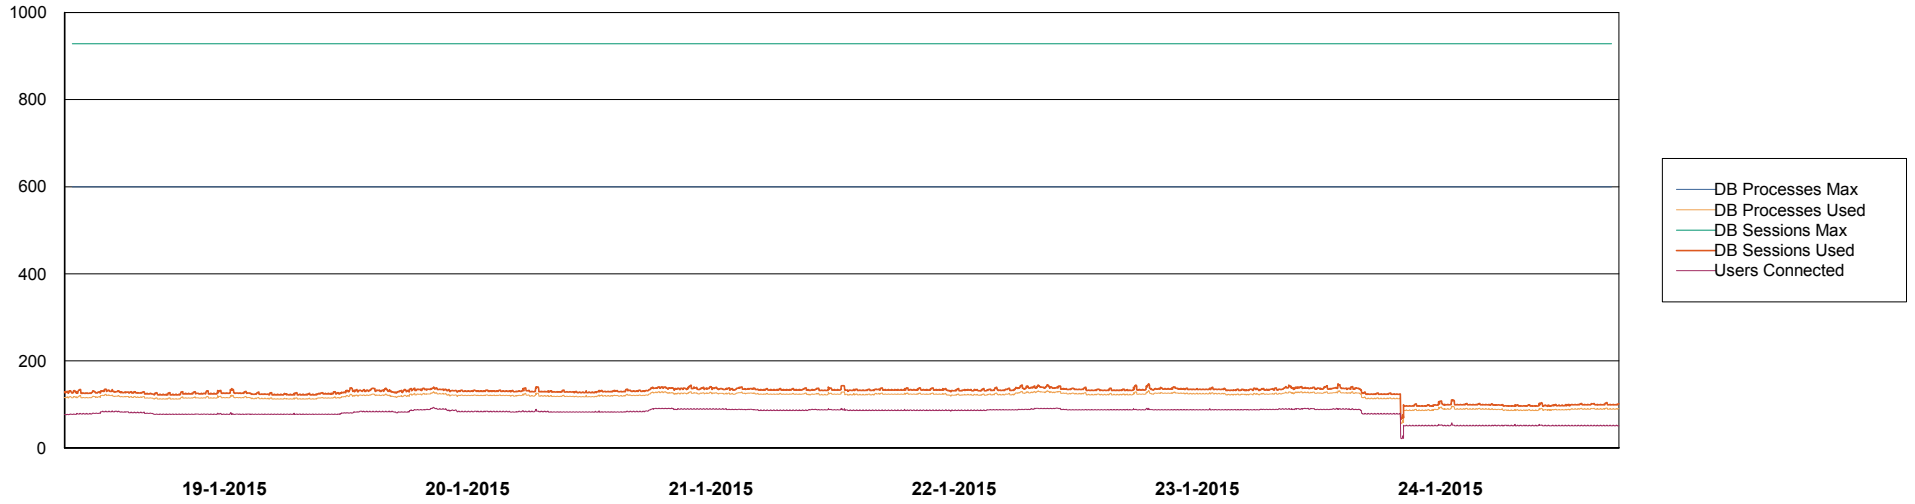

=====
 HARDDISK USAGE DFD_PRD_ORACLE2
 =====

	Total disk space on C (GB)	Free disk space on C (GB)	Total disk space on D (GB)	Free disk space on D (GB)	Total disk space on E (GB)	Free disk space on E (GB)	Total disk space on F (GB)	Free disk space on F (GB)
24-1-2015	78	59	479	344	400	135	800	757
23-1-2015	78	59	479	344	400	136	800	757
22-1-2015	78	59	479	344	400	137	800	758
21-1-2015	78	59	479	344	400	138	800	759
20-1-2015	78	59	479	344	400	139	800	759
19-1-2015	78	59	479	344	400	140	800	759
18-1-2015	78	59	479	344	400	140	800	759

Weekly SLA Customer Report

Customer DFD Production
Database ID 39

DATABASE PERFORMANCE DFDDB_Production

Weekly SLA Customer Report

Customer DFD Production
Database ID 39

DATABASE PERFORMANCE DFDDB_Standby

Weekly SLA Customer Report