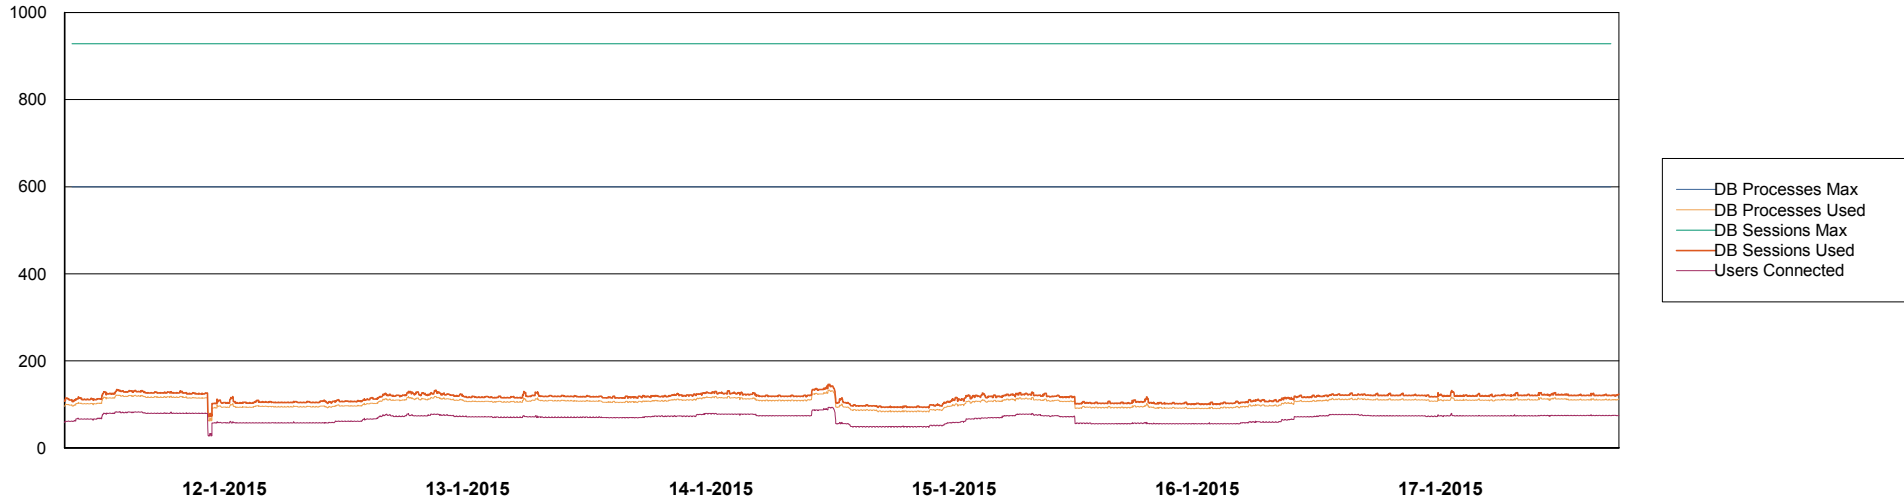

=====
 HARDDISK USAGE DFD_PRD_ORACLE2
 =====

	Total disk space on C (GB)	Free disk space on C (GB)	Total disk space on D (GB)	Free disk space on D (GB)	Total disk space on E (GB)	Free disk space on E (GB)	Total disk space on F (GB)	Free disk space on F (GB)
17-1-2015	78	59	479	344	400	141	800	759
16-1-2015	78	59	479	344	400	109	800	759
15-1-2015	78	59	479	344	400	60	800	759
14-1-2015	78	59	479	344	400	61	800	759
13-1-2015	78	59	479	344	400	62	800	759
12-1-2015	78	59	479	344	400	63	800	759
11-1-2015	78	59	479	344	400	64	800	759

Weekly SLA Customer Report

Customer DFD Production
Database ID 39

DATABASE PERFORMANCE DFDDDB_Production

Weekly SLA Customer Report

Customer DFD Production
Database ID 39

DATABASE PERFORMANCE DFDDDB_Standby