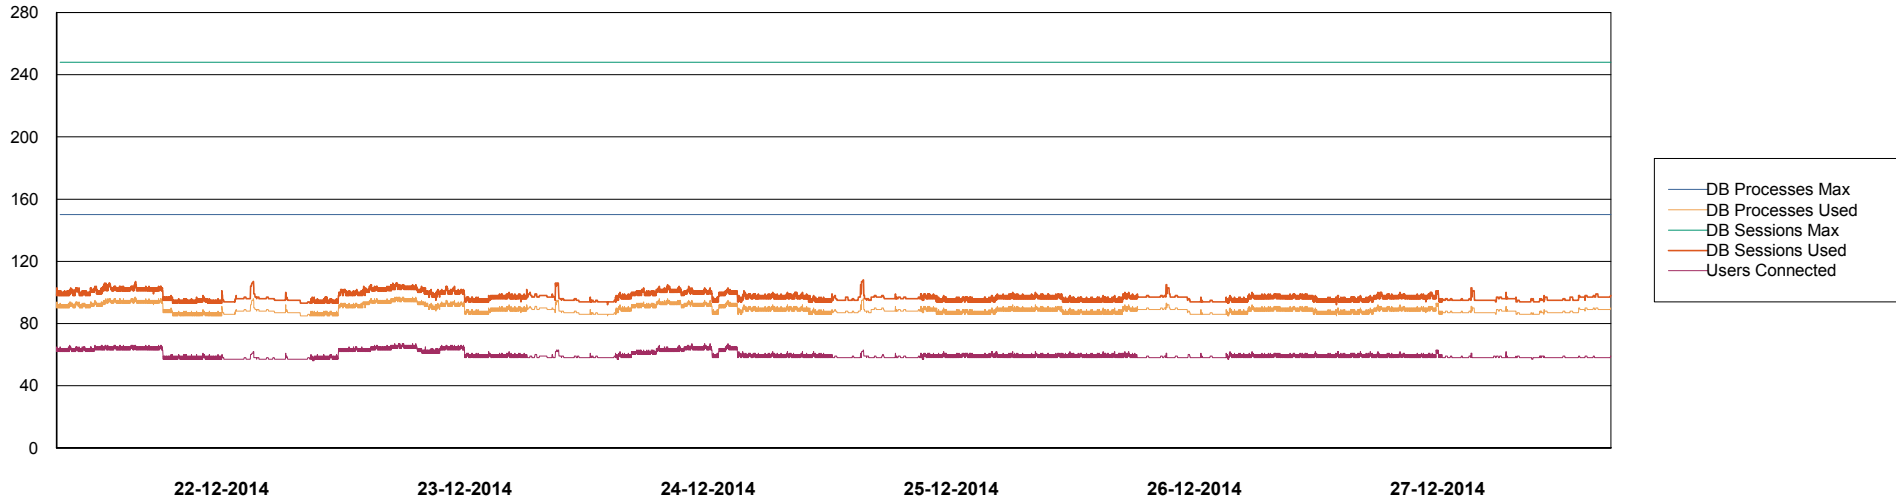

Weekly SLA Customer Report

Customer CIW Production
 Database ID 45

=====
 HARDDISK USAGE CIW_PRD_ORACLE1
 =====

	Total disk space on C (GB)	Free disk space on C (GB)	Total disk space on D (GB)	Free disk space on D (GB)	Total disk space on E (GB)	Free disk space on E (GB)
27-12-2014	276	148	279	186	279	241
26-12-2014	276	148	279	186	279	241
25-12-2014	276	148	279	186	279	242
24-12-2014	276	148	279	186	279	242
23-12-2014	276	148	279	186	279	243
22-12-2014	276	148	279	186	279	244
21-12-2014	276	148	279	186	279	245

=====
 HARDDISK USAGE CIW_PRD_ORACLE2
 =====

	Total disk space on C (GB)	Free disk space on C (GB)	Total disk space on D (GB)	Free disk space on D (GB)	Total disk space on E (GB)	Free disk space on E (GB)
27-12-2014	555	396	558	550	558	487
26-12-2014	555	396	558	550	558	487
25-12-2014	555	396	558	550	558	488
24-12-2014	555	396	558	550	558	488
23-12-2014	555	396	558	550	558	489
22-12-2014	555	396	558	550	558	490
21-12-2014	555	396	558	550	558	491

Weekly SLA Customer Report

Customer CIW Production
Database ID 45

DATABASE PERFORMANCE CIWDB_Production

Weekly SLA Customer Report

Customer CIW Production
Database ID 45

=====
DATABASE PERFORMANCE CIWDB_Standby
=====