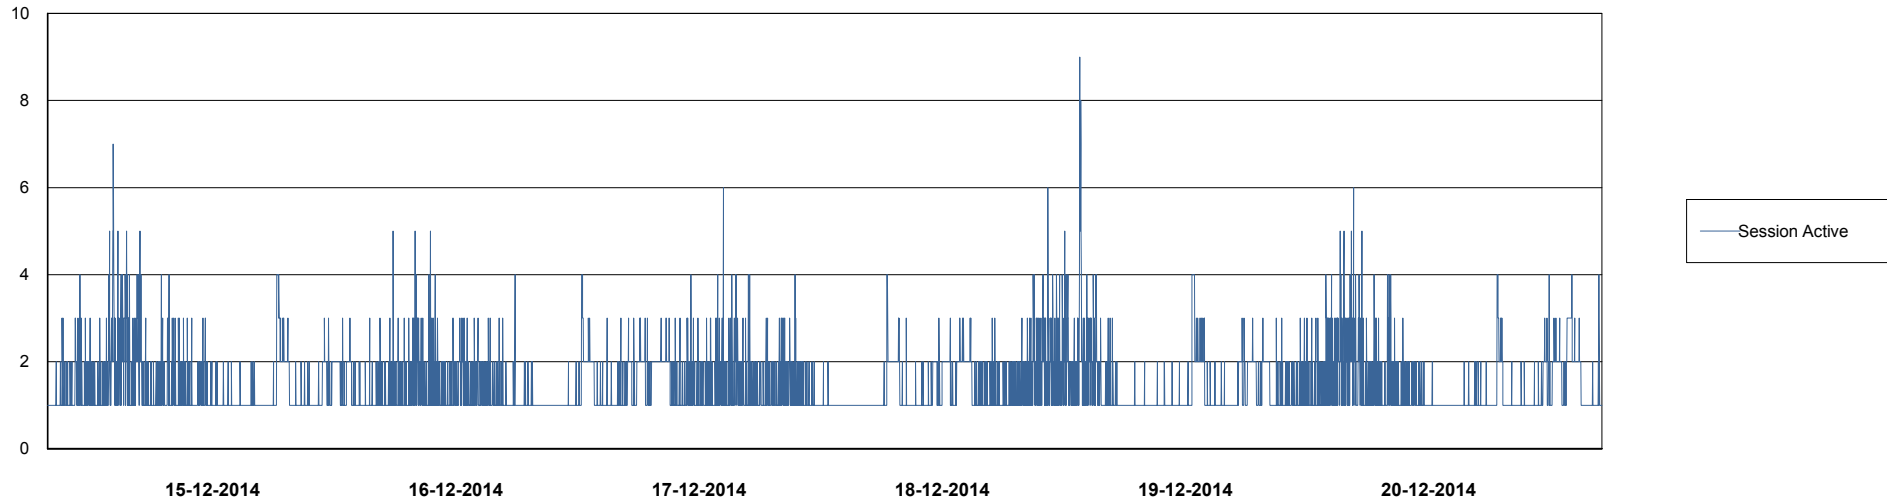

Weekly SLA Customer Report

Customer PCO Production
Database ID 44

=====
HARDDISK USAGE PCO_PRD_ORACLE1
=====

	Total disk space on C (GB)	Free disk space on C (GB)	Total disk space on D (GB)	Free disk space on D (GB)
20-12-2014	279	184	838	128
19-12-2014	279	184	838	130
18-12-2014	279	184	838	138
17-12-2014	279	184	838	132
16-12-2014	279	184	838	128
15-12-2014	279	184	838	131
14-12-2014	279	184	838	135

=====
HARDDISK USAGE PCO_PRD_ORACLE2
=====

	Total disk space on C (GB)	Free disk space on C (GB)	Total disk space on D (GB)	Free disk space on D (GB)
20-12-2014	279	222	838	418
19-12-2014	279	222	838	420
18-12-2014	279	222	838	428
17-12-2014	279	222	838	431
16-12-2014	279	222	838	434
15-12-2014	279	222	838	438
14-12-2014	279	222	838	441

Weekly SLA Customer Report

Customer PCO Production
Database ID 44

DATABASE PERFORMANCE PCODB_Production