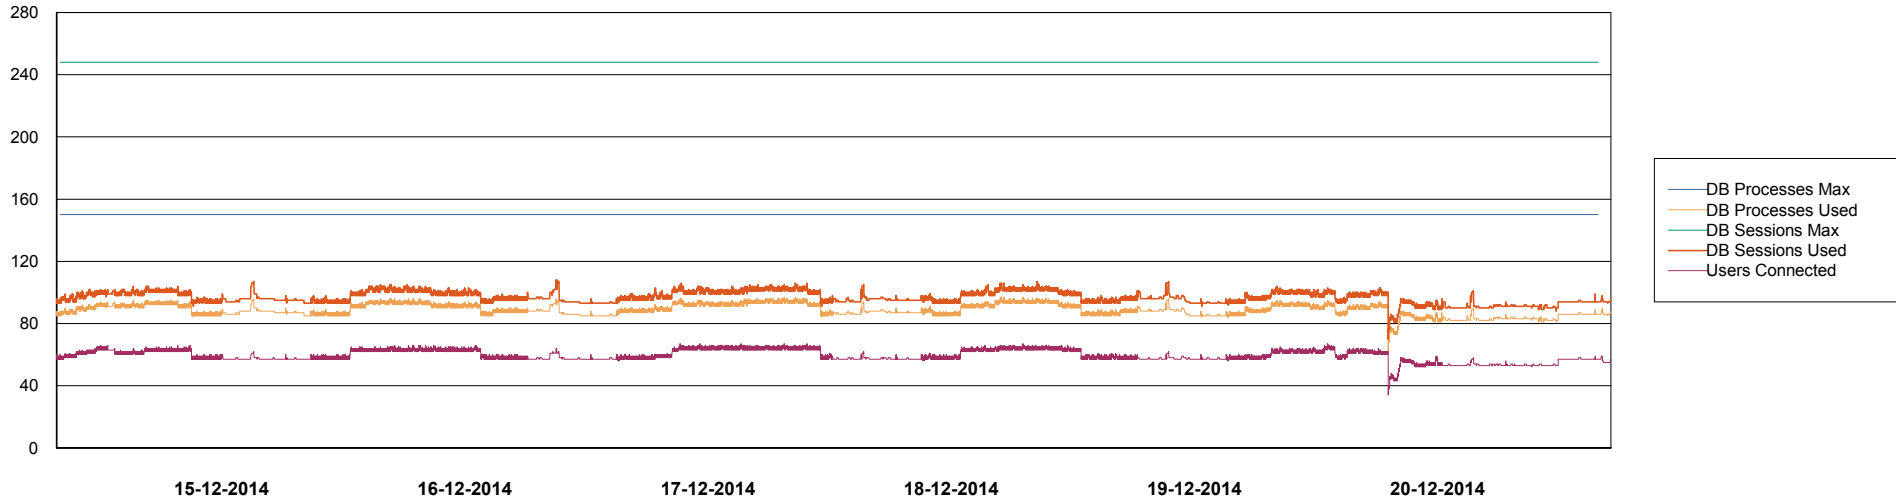

Weekly SLA Customer Report

Customer CIW Production
 Database ID 45

=====
 HARDDISK USAGE CIW_PRD_ORACLE1
 =====

	Total disk space on C (GB)	Free disk space on C (GB)	Total disk space on D (GB)	Free disk space on D (GB)	Total disk space on E (GB)	Free disk space on E (GB)
20-12-2014	276	148	279	186	279	246
19-12-2014	276	148	279	186	279	236
18-12-2014	276	148	279	186	279	231
17-12-2014	276	148	279	186	279	232
16-12-2014	276	148	279	186	279	233
15-12-2014	276	148	279	186	279	234
14-12-2014	276	148	279	186	279	235

=====
 HARDDISK USAGE CIW_PRD_ORACLE2
 =====

	Total disk space on C (GB)	Free disk space on C (GB)	Total disk space on D (GB)	Free disk space on D (GB)	Total disk space on E (GB)	Free disk space on E (GB)
20-12-2014	555	396	558	550	558	492
19-12-2014	555	396	558	550	558	482
18-12-2014	555	396	558	550	558	477
17-12-2014	555	396	558	550	558	478
16-12-2014	555	396	558	550	558	479
15-12-2014	555	396	558	550	558	480
14-12-2014	555	396	558	550	558	481

Weekly SLA Customer Report

Customer CIW Production
Database ID 45

DATABASE PERFORMANCE CIWDB_Production

Weekly SLA Customer Report

Customer CIW Production
Database ID 45

DATABASE PERFORMANCE CIWDB_Standby

Weekly SLA Customer Report