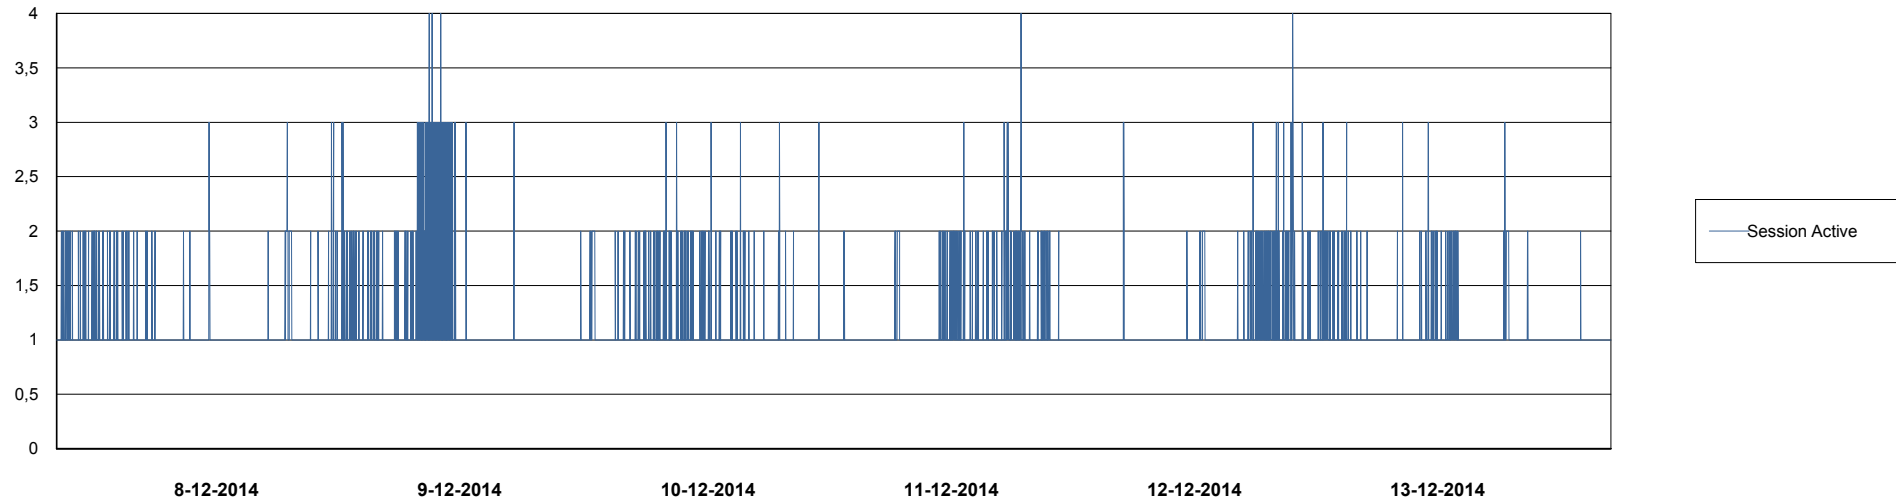

Weekly SLA Customer Report

Customer VEN_Production
Database ID 35

=====
HARDDISK USAGE VEN_PRD_ORACLE1
=====

	Total disk space on C (GB)	Free disk space on C (GB)	Total disk space on D (GB)	Free disk space on D (GB)	Total disk space on E (GB)	Free disk space on E (GB)
13-12-2014	250	166	250	115	250	124
12-12-2014	0	167	0	115	0	125
11-12-2014	0	169	0	115	0	125
10-12-2014	0	171	0	115	0	124
9-12-2014	0	173	0	115	0	124
8-12-2014	0	174	0	115	0	124
7-12-2014	0	174	0	115	0	123

=====
HARDDISK USAGE VEN_PRD_ORACLE2
=====

	Total disk space on C (GB)	Free disk space on C (GB)	Total disk space on D (GB)	Free disk space on D (GB)	Total disk space on E (GB)	Free disk space on E (GB)
13-12-2014	400	305	400	306	400	122
12-12-2014	0	306	0	306	0	124
11-12-2014	0	306	0	306	0	124
10-12-2014	0	306	0	306	0	124
9-12-2014	0	306	0	306	0	124
8-12-2014	0	308	0	306	0	124
7-12-2014	0	308	0	306	0	123

Weekly SLA Customer Report

Customer VEN_Production
Database ID 35

DATABASE PERFORMANCE   VENDB_Production