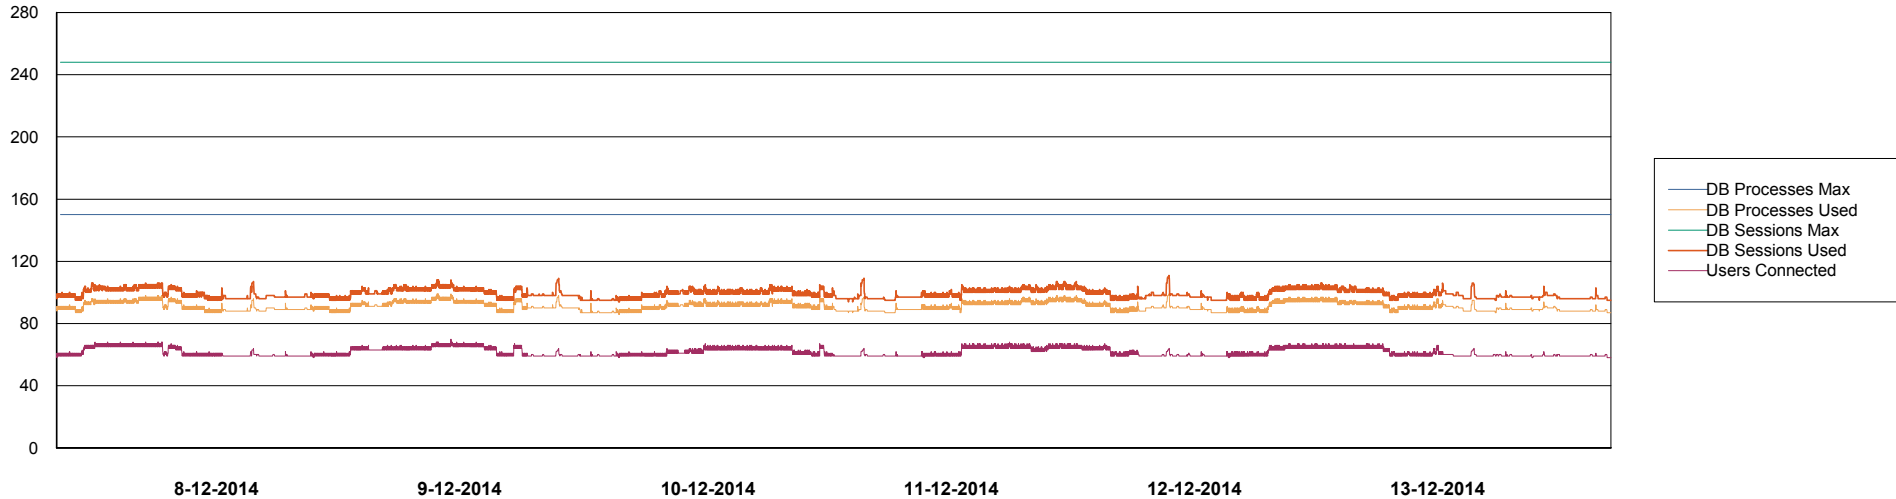

Weekly SLA Customer Report

Customer CIW Production
 Database ID 45

=====
 HARDDISK USAGE CIW_PRD_ORACLE1
 =====

	Total disk space on C (GB)	Free disk space on C (GB)	Total disk space on D (GB)	Free disk space on D (GB)	Total disk space on E (GB)	Free disk space on E (GB)
13-12-2014	276	148	279	186	279	236
12-12-2014	276	148	279	186	279	237
11-12-2014	276	148	279	186	279	237
10-12-2014	276	149	279	186	279	238
9-12-2014	276	149	279	186	279	239
8-12-2014	276	149	279	186	279	240
7-12-2014	276	149	279	186	279	242

=====
 HARDDISK USAGE CIW_PRD_ORACLE2
 =====

	Total disk space on C (GB)	Free disk space on C (GB)	Total disk space on D (GB)	Free disk space on D (GB)	Total disk space on E (GB)	Free disk space on E (GB)
13-12-2014	555	396	558	550	558	482
12-12-2014	555	396	558	550	558	482
11-12-2014	555	396	558	550	558	483
10-12-2014	555	396	558	550	558	484
9-12-2014	555	396	558	550	558	485
8-12-2014	555	396	558	550	558	486
7-12-2014	555	397	558	550	558	488

Weekly SLA Customer Report

Customer CIW Production
Database ID 45

DATABASE PERFORMANCE CIWDB_Production

Weekly SLA Customer Report

Customer CIW Production
Database ID 45

DATABASE PERFORMANCE CIWDB_Standby

Weekly SLA Customer Report