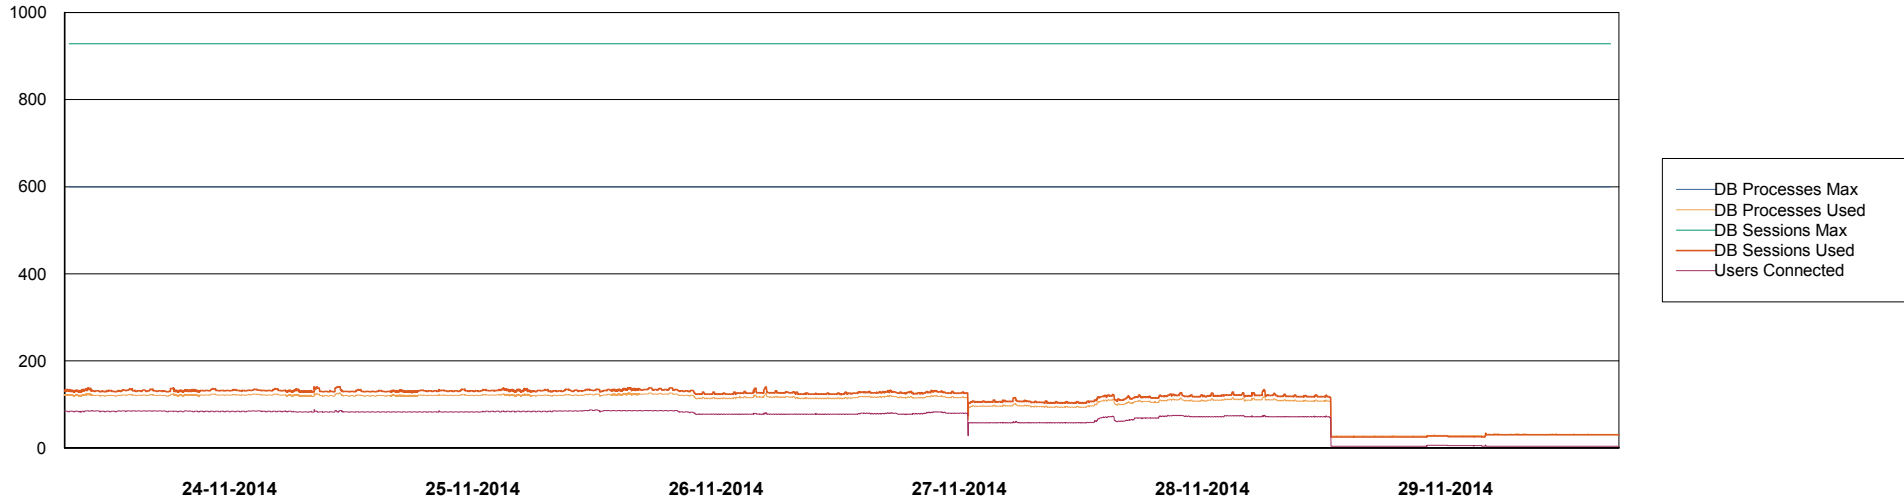

Weekly SLA Customer Report

Customer   DFD Production
Database ID   39

	Total disk space on C (GB)	Free disk space on C (GB)	Total disk space on D (GB)	Free disk space on D (GB)	Total disk space on E (GB)	Free disk space on E (GB)	Total disk space on F (GB)	Free disk space on F (GB)
29-11-2014	78	55	479	351	400	64	800	773
28-11-2014	78	55	479	352	400	62	800	773
27-11-2014	78	55	479	352	400	63	800	773
26-11-2014	78	55	479	352	400	64	800	773
25-11-2014	78	55	479	352	400	65	800	773
24-11-2014	78	55	479	352	400	66	800	773
23-11-2014	78	55	479	352	400	66	800	773

=====
HARDDISK USAGE   DFD_PRD_ORACLE2
=====

	Total disk space on C (GB)	Free disk space on C (GB)	Total disk space on D (GB)	Free disk space on D (GB)	Total disk space on E (GB)	Free disk space on E (GB)	Total disk space on F (GB)	Free disk space on F (GB)
29-11-2014	78	59	479	344	400	76	800	761
28-11-2014	78	59	479	344	400	77	800	762
27-11-2014	78	59	479	344	400	78	800	762
26-11-2014	78	59	479	344	400	78	800	762
25-11-2014	78	59	479	344	400	79	800	762
24-11-2014	78	59	479	344	400	80	800	762
23-11-2014	78	59	479	344	400	81	800	762

Weekly SLA Customer Report

Customer DFD Production
Database ID 39

DATABASE PERFORMANCE DFDDB_Production