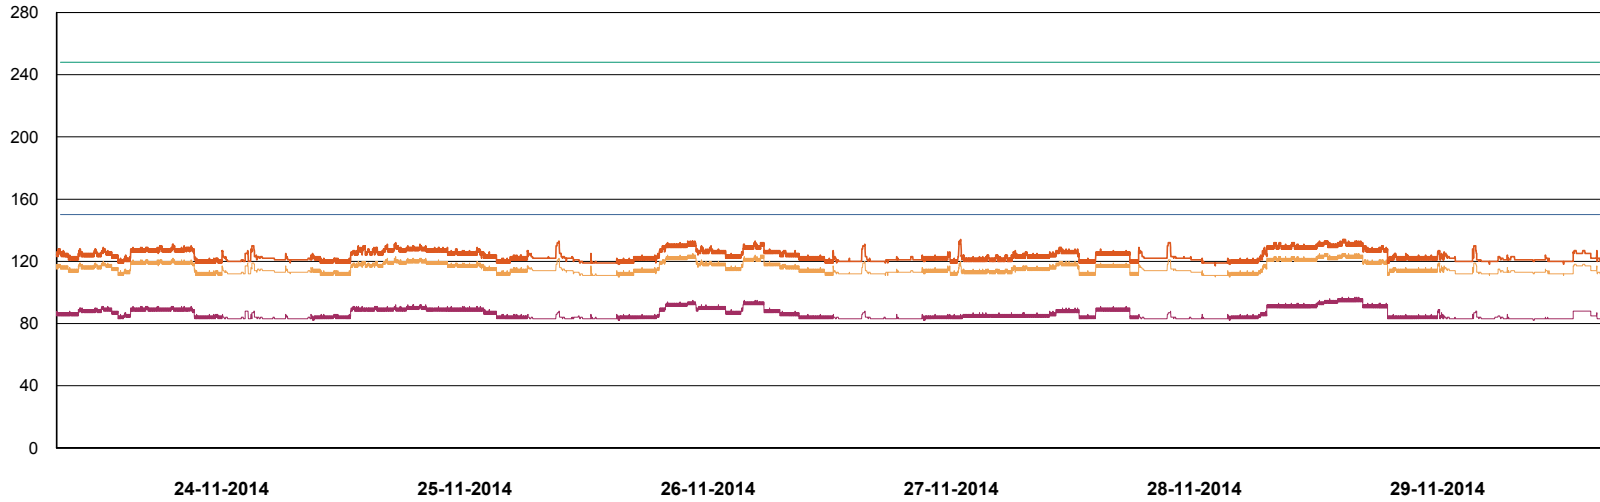

Weekly SLA Customer Report

Customer CIW Production
 Database ID 45

=====
 HARDDISK USAGE CIW_PRD_ORACLE1
 =====

	Total disk space on C (GB)	Free disk space on C (GB)	Total disk space on D (GB)	Free disk space on D (GB)	Total disk space on E (GB)	Free disk space on E (GB)
29-11-2014	276	149	279	186	279	46
28-11-2014	276	149	279	186	279	46
27-11-2014	276	149	279	186	279	47
26-11-2014	276	149	279	186	279	48
25-11-2014	276	149	279	186	279	49
24-11-2014	276	149	279	186	279	50
23-11-2014	276	149	279	186	279	51

=====
 HARDDISK USAGE CIW_PRD_ORACLE2
 =====

	Total disk space on C (GB)	Free disk space on C (GB)	Total disk space on D (GB)	Free disk space on D (GB)	Total disk space on E (GB)	Free disk space on E (GB)
29-11-2014	555	397	558	550	558	495
28-11-2014	555	397	558	550	558	496
27-11-2014	555	397	558	550	558	497
26-11-2014	555	397	558	550	558	498
25-11-2014	555	397	558	550	558	499
24-11-2014	555	397	558	550	558	500
23-11-2014	555	397	558	550	558	501

Weekly SLA Customer Report

Customer CIW Production
Database ID 45

DATABASE PERFORMANCE

CIWDB_Production

- DB Processes Max
- DB Processes Used
- DB Sessions Max
- DB Sessions Used
- Users Connected

- Session Active