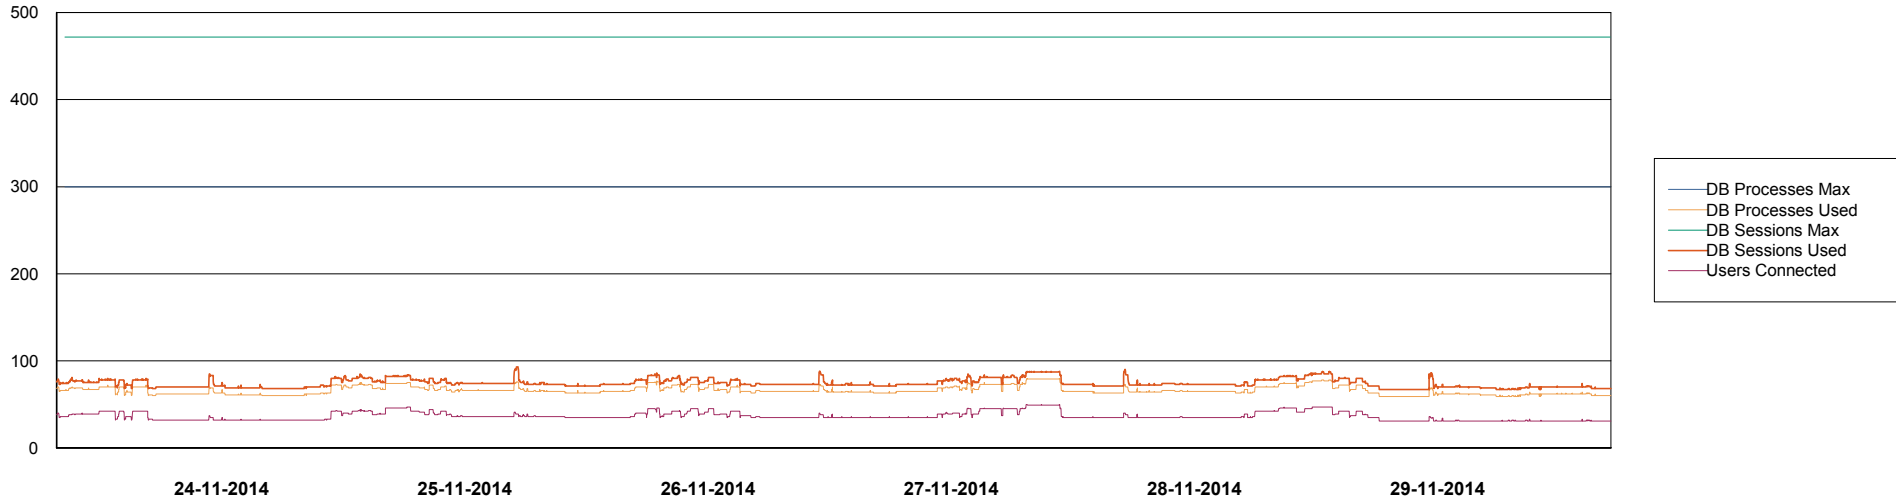

=====  
 HARDDISK USAGE BOH\_PRD\_ORACLE2  
 =====

	Total disk space on C (GB)	Free disk space on C (GB)	Total disk space on D (GB)	Free disk space on D (GB)	Total disk space on E (GB)	Free disk space on E (GB)
29-11-2014	67	9	227	195	329	226
28-11-2014	67	9	227	195	329	226
27-11-2014	67	9	227	195	329	227
26-11-2014	67	9	227	195	329	228
25-11-2014	67	9	227	195	329	229
24-11-2014	67	8	227	195	329	230
23-11-2014	67	8	227	195	329	231

# Weekly SLA Customer Report

Customer BOH\_Production  
Database ID 55

DATABASE PERFORMANCE BOHDB\_Production