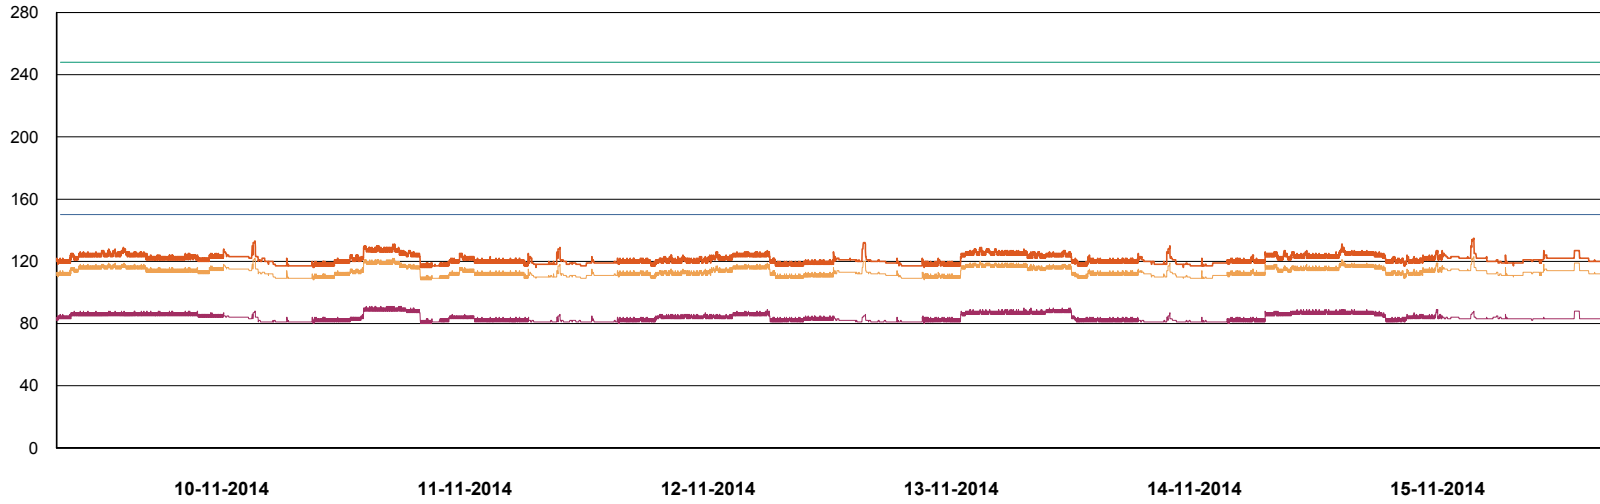

Weekly SLA Customer Report

Customer CIW Production
 Database ID 45

=====
 HARDDISK USAGE CIW_PRD_ORACLE1
 =====

	Total disk space on C (GB)	Free disk space on C (GB)	Total disk space on D (GB)	Free disk space on D (GB)	Total disk space on E (GB)	Free disk space on E (GB)
15-11-2014	276	150	279	186	279	43
14-11-2014	276	150	279	186	279	43
13-11-2014	276	150	279	186	279	44
12-11-2014	276	151	279	186	279	45
11-11-2014	276	151	279	186	279	46
10-11-2014	276	151	279	186	279	47
9-11-2014	276	151	279	186	279	48

=====
 HARDDISK USAGE CIW_PRD_ORACLE2
 =====

	Total disk space on C (GB)	Free disk space on C (GB)	Total disk space on D (GB)	Free disk space on D (GB)	Total disk space on E (GB)	Free disk space on E (GB)
15-11-2014	555	399	558	550	558	508
14-11-2014	555	399	558	550	558	509
13-11-2014	555	399	558	550	558	492
12-11-2014	555	399	558	550	558	480
11-11-2014	555	399	558	550	558	481
10-11-2014	555	399	558	550	558	482
9-11-2014	555	399	558	550	558	483

Weekly SLA Customer Report

Customer CIW Production
Database ID 45

DATABASE PERFORMANCE

CIWDB_Production

- DB Processes Max
- DB Processes Used
- DB Sessions Max
- DB Sessions Used
- Users Connected

- Session Active