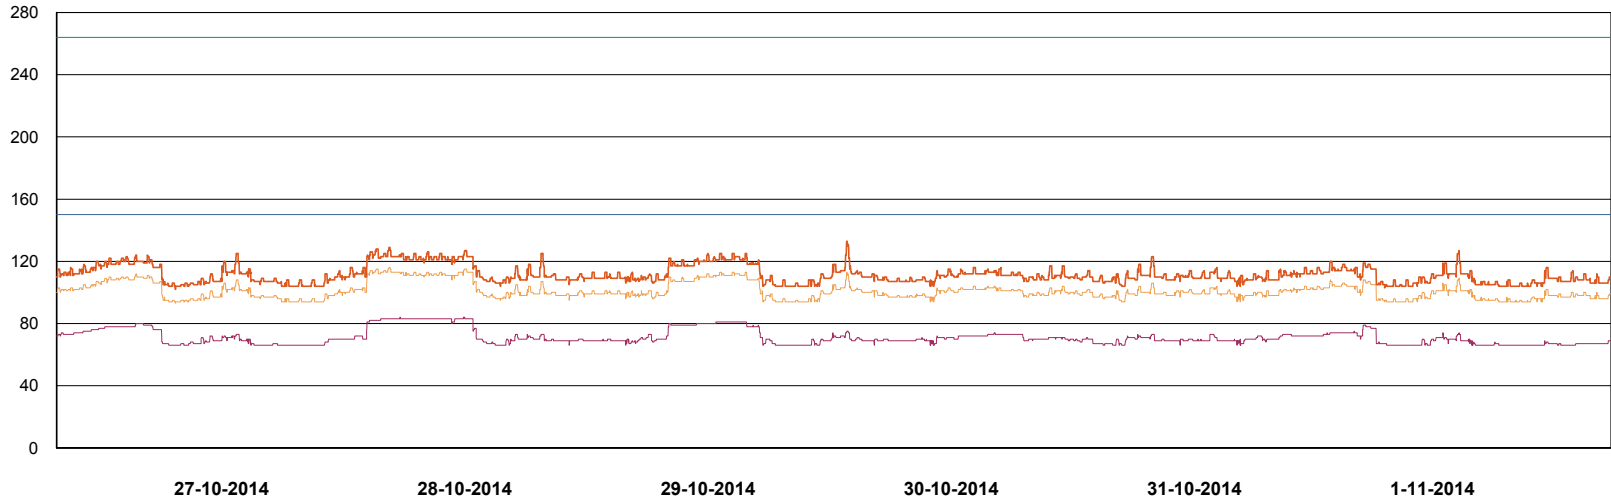

=====  
 HARDDISK USAGE FIS\_PRD\_ORACLE2  
 =====

	Total disk space on C (GB)	Free disk space on C (GB)	Total disk space on L (GB)	Free disk space on L (GB)	Total disk space on O (GB)	Free disk space on O (GB)
1-11-2014	279	229	279	8	186	53
31-10-2014	279	229	279	8	186	53
30-10-2014	279	229	279	10	186	53
29-10-2014	279	229	279	11	186	53
28-10-2014	279	229	279	12	186	53
27-10-2014	279	229	279	14	186	53
26-10-2014	279	229	279	16	186	53

# Weekly SLA Customer Report

Customer FIS\_Production  
Database ID 46

DATABASE PERFORMANCE FISDB\_Production

- DB Processes Max
- DB Processes Used
- DB Sessions Max
- DB Sessions Used
- Users Connected