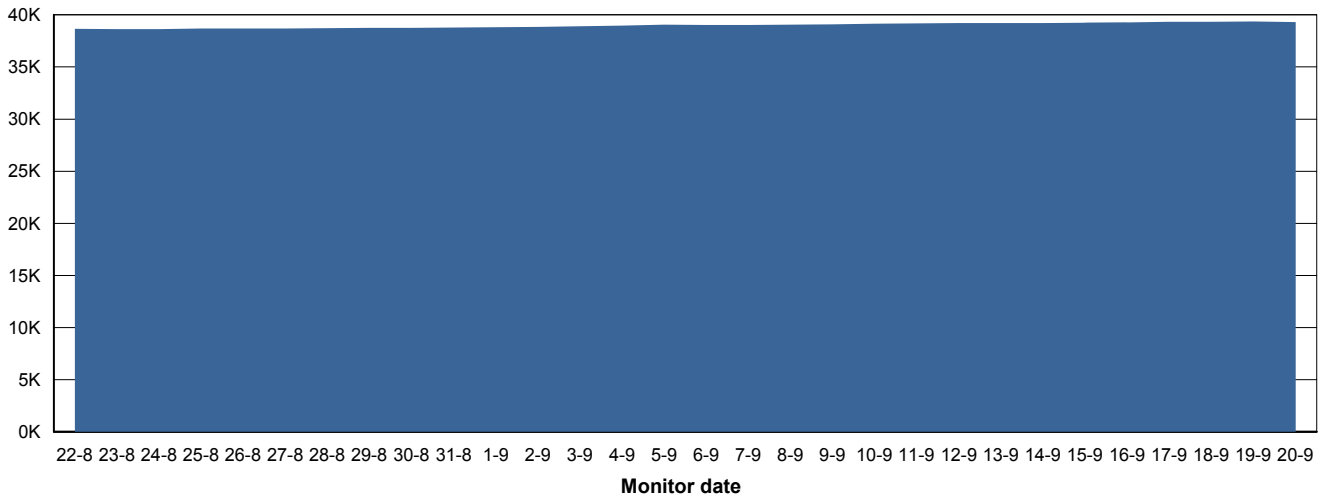

Weekly SLA Customer Report

DATABASE SIZE

Date	Total Mb	Used Mb	Percentage Free
20-sep-2014	54,573	39,312	28
19-sep-2014	54,573	39,368	28
18-sep-2014	54,573	39,342	28
17-sep-2014	54,573	39,321	28
16-sep-2014	54,573	39,286	28
15-sep-2014	54,573	39,249	28
14-sep-2014	54,573	39,199	28

Database growth over last month