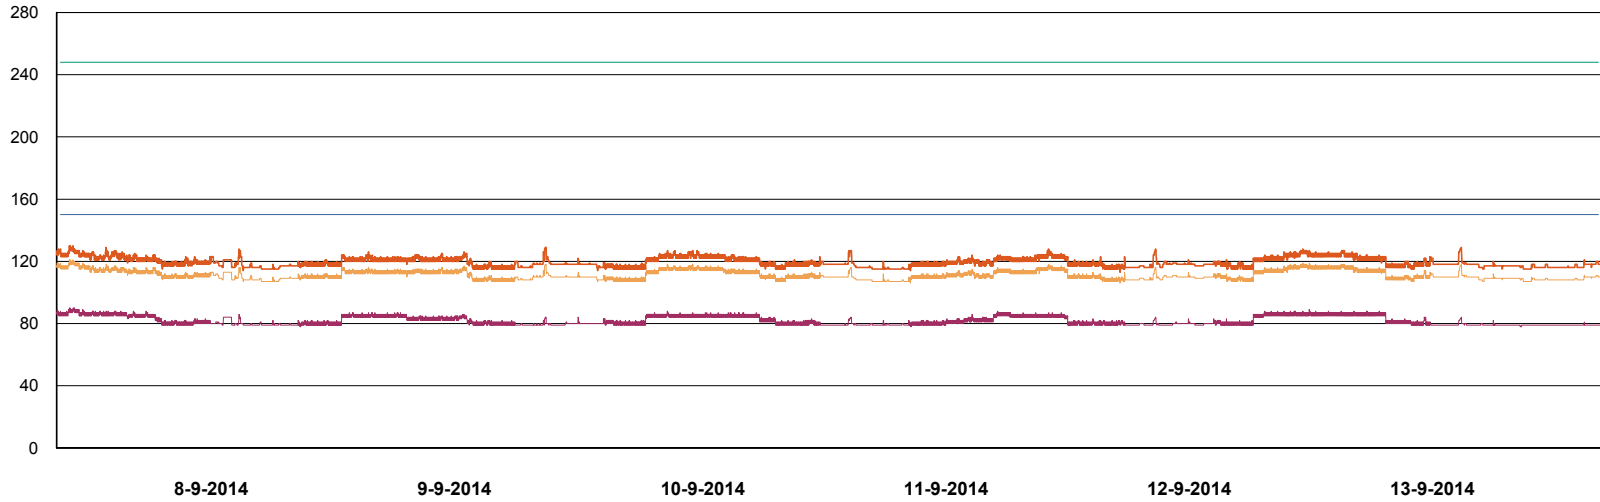

Weekly SLA Customer Report

Customer CIW Production
 Database ID 45

=====
 HARDDISK USAGE CIW_PRD_ORACLE1
 =====

	Total disk space on C (GB)	Free disk space on C (GB)	Total disk space on D (GB)	Free disk space on D (GB)	Total disk space on E (GB)	Free disk space on E (GB)
13-9-2014	276	153	279	186	279	101
12-9-2014	276	153	279	186	279	102
11-9-2014	276	153	279	186	279	102
10-9-2014	276	153	279	186	279	103
9-9-2014	276	153	279	186	279	104
8-9-2014	276	153	279	186	279	105
7-9-2014	276	153	279	186	279	106

=====
 HARDDISK USAGE CIW_PRD_ORACLE2
 =====

	Total disk space on C (GB)	Free disk space on C (GB)	Total disk space on D (GB)	Free disk space on D (GB)	Total disk space on E (GB)	Free disk space on E (GB)
13-9-2014	555	401	558	550	558	510
12-9-2014	555	401	558	550	558	511
11-9-2014	555	401	558	550	558	512
10-9-2014	555	401	558	550	558	513
9-9-2014	555	401	558	550	558	513
8-9-2014	555	401	558	550	558	492
7-9-2014	555	401	558	550	558	488

Weekly SLA Customer Report

Customer CIW Production
Database ID 45

DATABASE PERFORMANCE

CIWDB_Production

- DB Processes Max
- DB Processes Used
- DB Sessions Max
- DB Sessions Used
- Users Connected

- Session Active