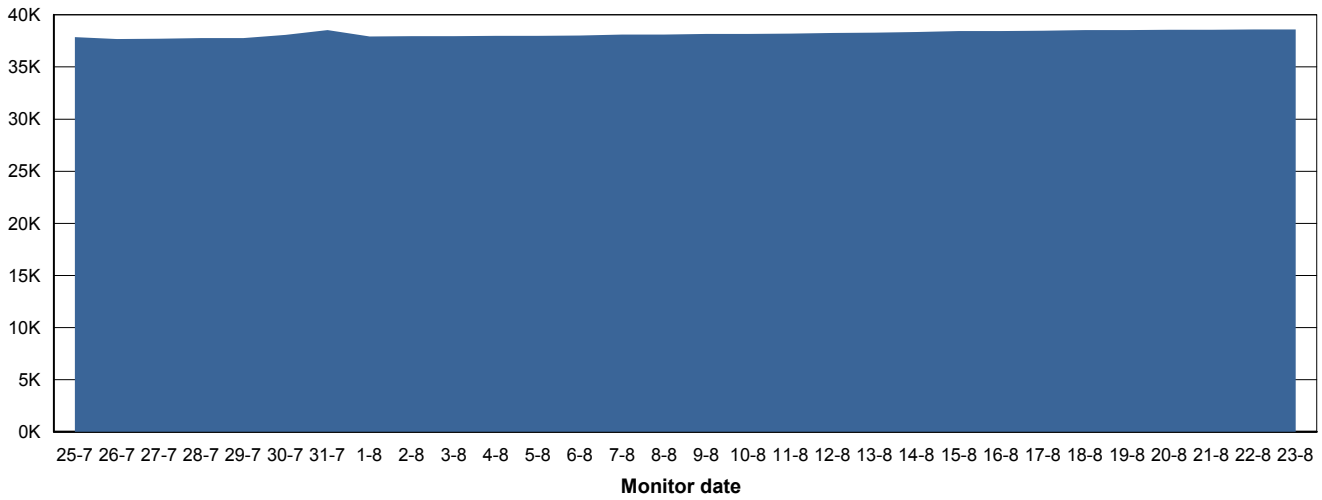

Weekly SLA Customer Report

DATABASE SIZE

Date	Total Mb	Used Mb	Percentage Free
23-aug-2014	46,060	38,592	16
22-aug-2014	46,060	38,608	16
21-aug-2014	46,060	38,574	16
20-aug-2014	46,060	38,574	16
19-aug-2014	46,060	38,540	16
18-aug-2014	46,060	38,530	16
17-aug-2014	46,060	38,470	17

Database growth over last month