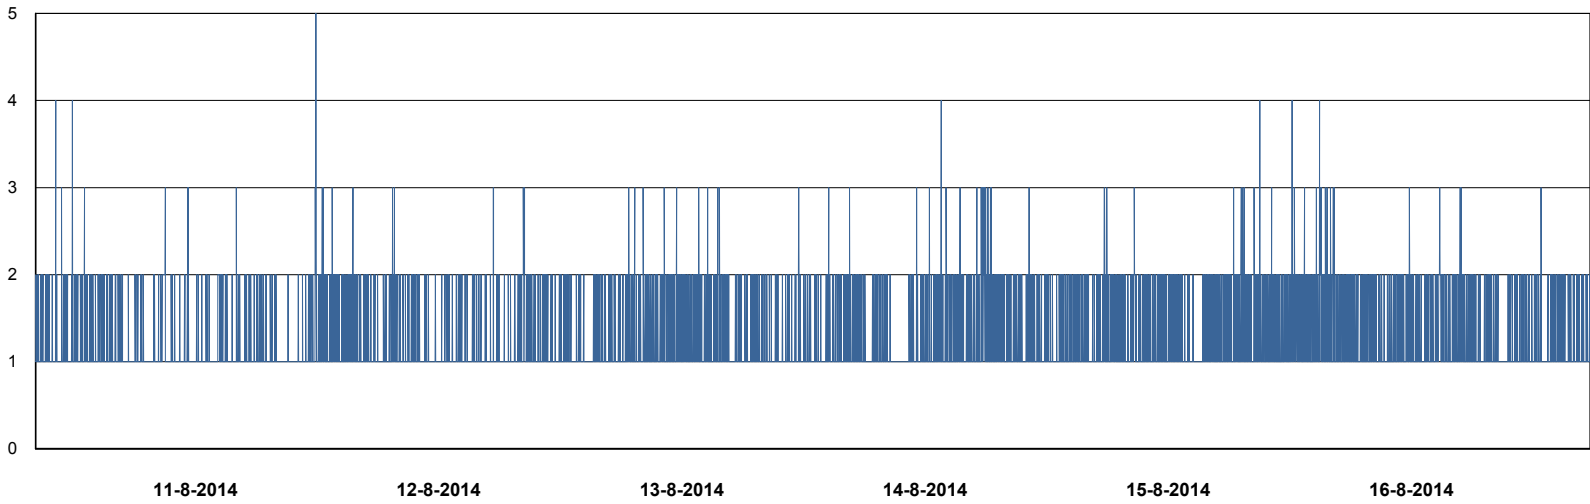

Weekly SLA Customer Report

Customer   CIW Production
Database ID   45

=====
HARDDISK USAGE   CIW_PRD_ORACLE1
=====

	Total disk space on C (GB)	Free disk space on C (GB)	Total disk space on D (GB)	Free disk space on D (GB)	Total disk space on E (GB)	Free disk space on E (GB)
16-8-2014	276	155	279	186	279	126
15-8-2014	276	155	279	186	279	127
14-8-2014	276	155	279	186	279	128
13-8-2014	276	155	279	186	279	129
12-8-2014	276	155	279	186	279	92
11-8-2014	276	155	279	186	279	46
10-8-2014	276	155	279	186	279	48

=====
HARDDISK USAGE   CIW_PRD_ORACLE2
=====

	Total disk space on C (GB)	Free disk space on C (GB)	Total disk space on D (GB)	Free disk space on D (GB)	Total disk space on E (GB)	Free disk space on E (GB)
16-8-2014	555	403	558	550	558	388
15-8-2014	555	403	558	550	558	389
14-8-2014	555	403	558	550	558	390
13-8-2014	555	404	558	550	558	391
12-8-2014	555	404	558	550	558	392
11-8-2014	555	404	558	550	558	393
10-8-2014	555	404	558	550	558	394

Weekly SLA Customer Report

Customer CIW Production
Database ID 45

DATABASE PERFORMANCE CIWDB_Production