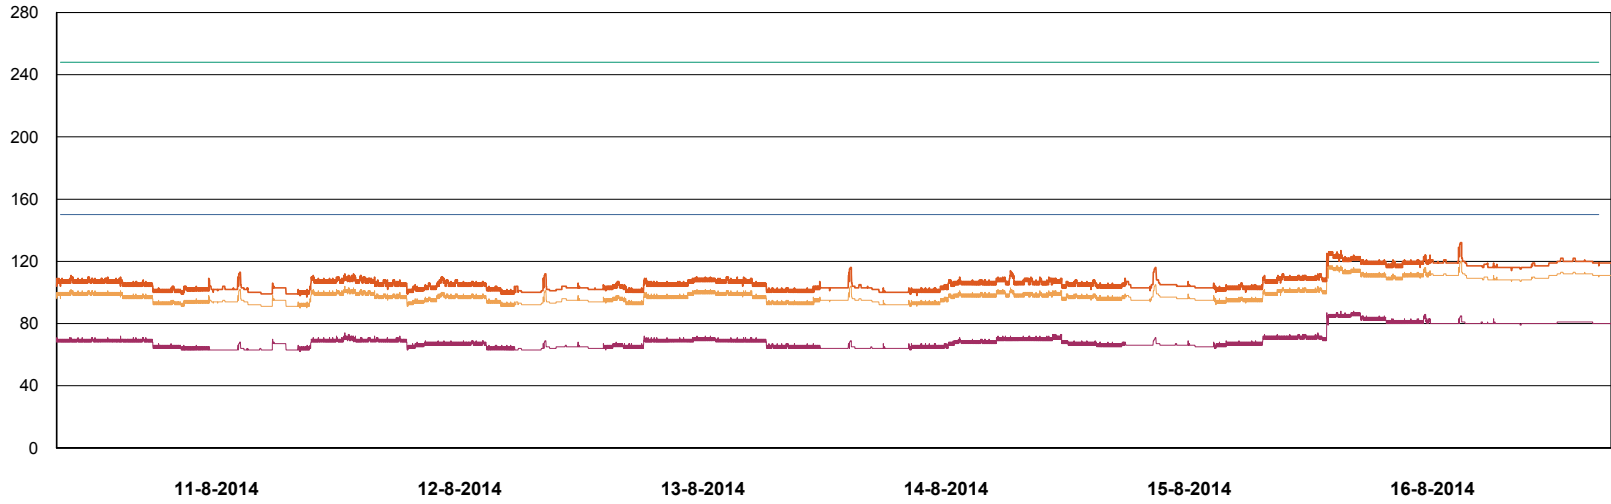

Weekly SLA Customer Report

Customer   CIW Production
Database ID   45

=====
HARDDISK USAGE   CIW_PRD_ORACLE1
=====

	Total disk space on C (GB)	Free disk space on C (GB)	Total disk space on D (GB)	Free disk space on D (GB)	Total disk space on E (GB)	Free disk space on E (GB)
16-8-2014	276	155	279	186	279	126
15-8-2014	276	155	279	186	279	127
14-8-2014	276	155	279	186	279	128
13-8-2014	276	155	279	186	279	129
12-8-2014	276	155	279	186	279	92
11-8-2014	276	155	279	186	279	46
10-8-2014	276	155	279	186	279	48

=====
HARDDISK USAGE   CIW_PRD_ORACLE2
=====

	Total disk space on C (GB)	Free disk space on C (GB)	Total disk space on D (GB)	Free disk space on D (GB)	Total disk space on E (GB)	Free disk space on E (GB)
16-8-2014	555	403	558	550	558	388
15-8-2014	555	403	558	550	558	389
14-8-2014	555	403	558	550	558	390
13-8-2014	555	404	558	550	558	391
12-8-2014	555	404	558	550	558	392
11-8-2014	555	404	558	550	558	393
10-8-2014	555	404	558	550	558	394

Weekly SLA Customer Report

Customer CIW Production
Database ID 45

DATABASE PERFORMANCE CIWDB_Production