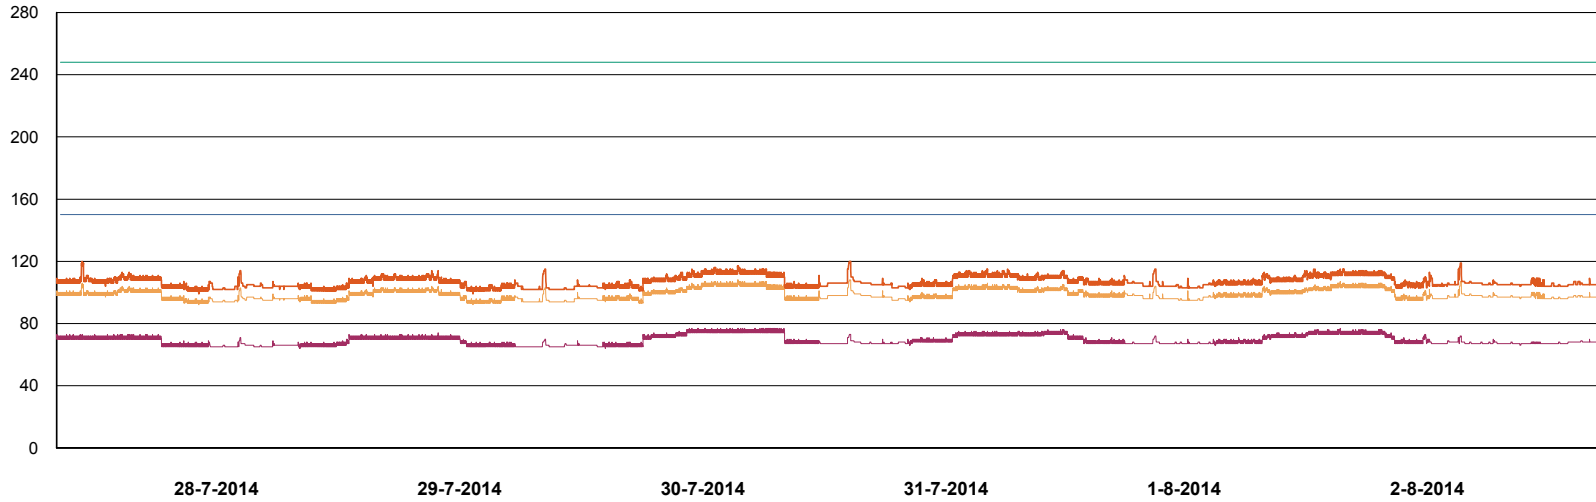

Weekly SLA Customer Report

Customer   CIW Production
Database ID   45

=====
HARDDISK USAGE   CIW_PRD_ORACLE1
=====

	Total disk space on C (GB)	Free disk space on C (GB)	Total disk space on D (GB)	Free disk space on D (GB)	Total disk space on E (GB)	Free disk space on E (GB)
2-8-2014	276	156	279	186	279	61
1-8-2014	276	156	279	186	279	63
31-7-2014	276	156	279	186	279	65
30-7-2014	276	156	279	186	279	68
29-7-2014	276	156	279	186	279	71
28-7-2014	276	157	279	186	279	74
27-7-2014	276	157	279	186	279	76

=====
HARDDISK USAGE   CIW_PRD_ORACLE2
=====

	Total disk space on C (GB)	Free disk space on C (GB)	Total disk space on D (GB)	Free disk space on D (GB)	Total disk space on E (GB)	Free disk space on E (GB)
2-8-2014	555	404	558	550	558	400
1-8-2014	555	404	558	550	558	401
31-7-2014	555	404	558	550	558	402
30-7-2014	555	404	558	550	558	404
29-7-2014	555	404	558	550	558	405
28-7-2014	555	404	558	550	558	407
27-7-2014	555	404	558	550	558	408

Weekly SLA Customer Report

Customer CIW Production
Database ID 45

DATABASE PERFORMANCE

CIWDB_Production