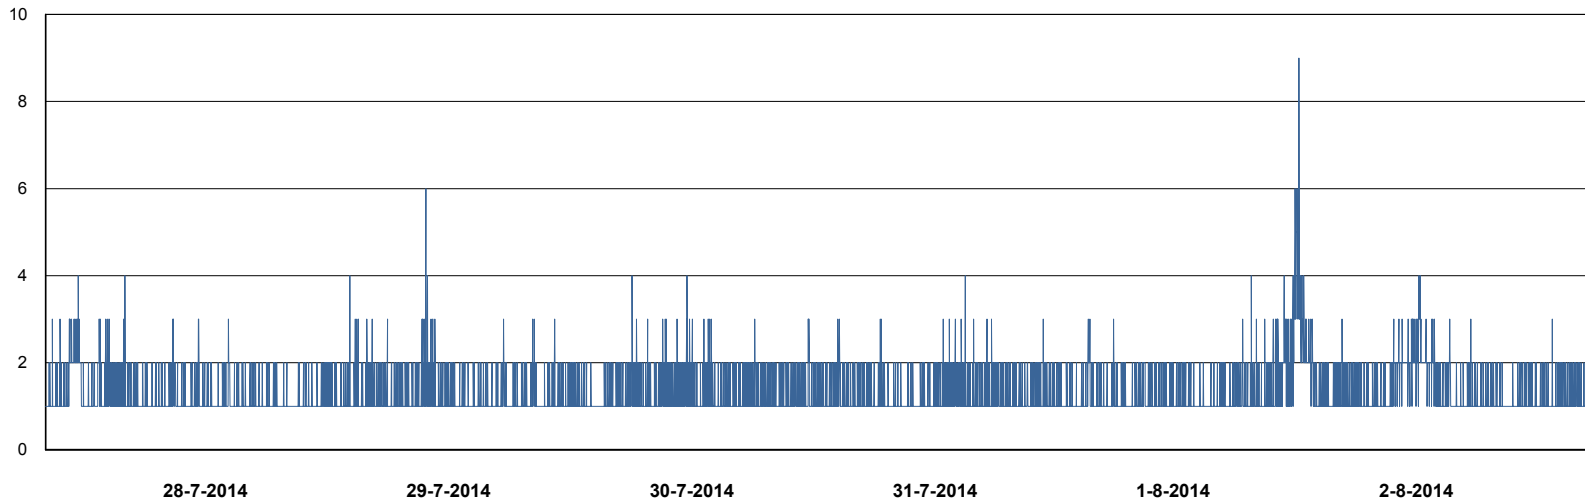

Weekly SLA Customer Report

Customer   CIW Production
Database ID   45

=====
HARDDISK USAGE   CIW_PRD_ORACLE1
=====

	Total disk space on C (GB)	Free disk space on C (GB)	Total disk space on D (GB)	Free disk space on D (GB)	Total disk space on E (GB)	Free disk space on E (GB)
2-8-2014	276	156	279	186	279	61
1-8-2014	276	156	279	186	279	63
31-7-2014	276	156	279	186	279	65
30-7-2014	276	156	279	186	279	68
29-7-2014	276	156	279	186	279	71
28-7-2014	276	157	279	186	279	74
27-7-2014	276	157	279	186	279	76

=====
HARDDISK USAGE   CIW_PRD_ORACLE2
=====

	Total disk space on C (GB)	Free disk space on C (GB)	Total disk space on D (GB)	Free disk space on D (GB)	Total disk space on E (GB)	Free disk space on E (GB)
2-8-2014	555	404	558	550	558	400
1-8-2014	555	404	558	550	558	401
31-7-2014	555	404	558	550	558	402
30-7-2014	555	404	558	550	558	404
29-7-2014	555	404	558	550	558	405
28-7-2014	555	404	558	550	558	407
27-7-2014	555	404	558	550	558	408

Weekly SLA Customer Report

Customer CIW Production
Database ID 45

DATABASE PERFORMANCE

CIWDB_Production