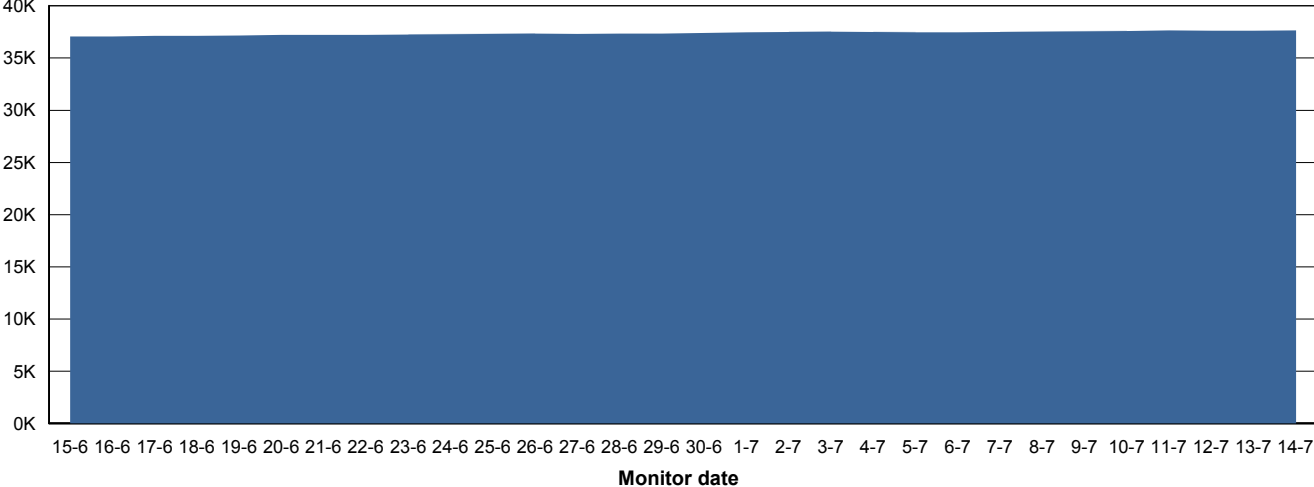

Weekly SLA Customer Report

DATABASE SIZE

Date	Total Mb	Used Mb	Percentage Free
14-jul-2014	45,421	37,652	17
13-jul-2014	45,421	37,616	17
12-jul-2014	45,421	37,626	17
11-jul-2014	45,421	37,635	17
10-jul-2014	45,421	37,594	17
09-jul-2014	45,421	37,559	17
08-jul-2014	45,421	37,524	17

Database growth over last month